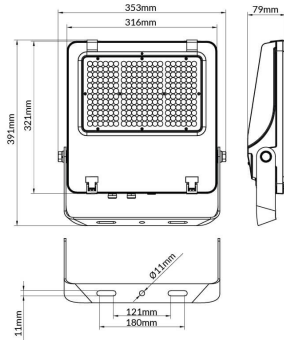

AQUILA II

Floodlight Lavov de la familia AQUILA II con una potencia de 200W y una optica de 60º grados.CCT 4000K. Con un flujo luminoso total de 32000lm y una eficacia luminosa de 160 lm/W. Driver ON-OFF.Fabricado en aluminio inyectado a presión y acabado en color Negro Grado de protección IP65 e IK08

Código artículo	86.10018.4421.02
Tipo de producto	Outdoor
Categoría	Industrial
Familia	AQUILA II
Pictograms	

Esquema

Producto	
Potencia real (W)	200
Flujo luminoso real (lm)	32000
Eficacia luminosa (lm/W)	160
Ángulo de apertura	60º
Life time (h)	50000h L70B50
IP	66
Color	Negro
Driver incluido	Si
Equipo	ON-OFF
Light source	LED
Type of LED	2835
Temperatura de color (K)	4000
Consistencia de color (SDCM)	SDCM<5
CRI	≥70
IK	08