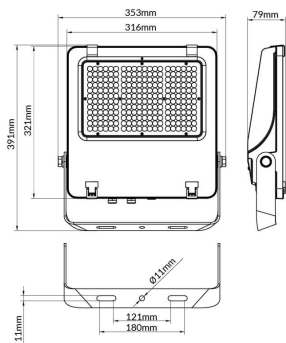

Código artículo 86.10018.4421.02

Tipo de producto Outdoor

Categoría Floodlights

Familia AQUILA II

Pictograms

Esquema

Producto

Potencia real (W) 200

Flujo luminoso real (lm) 32000

Eficacia luminosa (lm/W) 160

Ángulo de apertura 60º

Life time (h) 50000h L70B50

IP 66

Color Negro

Driver incluido Si

Equipo ON-OFF