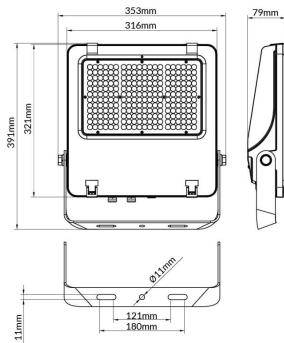

AQUILA II

Floodlight Lavov de la familia AQUILA II con una potencia de 200W y una optica de 60º grados.CCT 4000K. Con un flujo luminoso total de 32000lm y una eficacia luminosa de 160 lm/W. Driver ON-OFF.Fabricado en aluminio inyectado a presión y acabado en color Negro Grado de protección IP65 e IK08

Código artículo	86.10018.4421.02
Tipo de producto	Outdoor
Categoría	Industrial
Familia	AQUILA II
Subfamilia	AQUILA II

Pictograms

Esquema

Producto

Potencia real (W)	200
Flujo luminoso real (lm)	32000
Eficacia luminosa (lm/W)	160
Ángulo de apertura	60º
Life time (h)	50000h L70B50
IP	66
Color	Negro
Driver incluido	Si
Equipo	ON-OFF
Light source	LED
Type of LED	2835
Temperatura de color (K)	4000
Consistencia de color (SDCM)	SDCM<5
CRI	≥70
IK	08