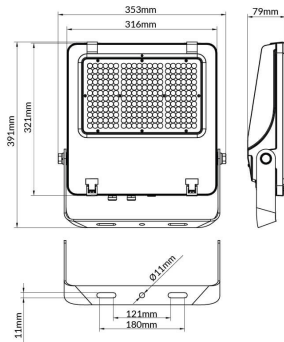

AQUILA II

Floodlight Lavov de la familia AQUILA II con una potencia de 200W y una optica de 55x125°, tilt55 grados.CCT 4000K. Con un flujo luminoso total de 32000lm y una eficacia luminosa de 160 lm/W. Driver ON-OFF.Fabricado en aluminio inyectado a presión y acabado en color Negro Grado de protección IP65 e IK08

Código artículo	86.10018.4451.02
Tipo de producto	Indoor
Categoría	Industrial
Familia	AQUILA II
Subfamilia	AQUILA II

Pictograms

Esquema

Producto	
Potencia real (W)	200
Flujo luminoso real (lm)	32000
Eficacia luminosa (lm/W)	160
Ángulo de apertura	55x125°, tilt55
Life time (h)	50000h L70B50
IP	66
Color	Negro
Driver incluido	Si
Equipo	ON-OFF
Light source	LED
Type of LED	2835
Temperatura de color (K)	4000
Consistencia de color (SDCM)	SDCM<5
CRI	≥70
IK	08