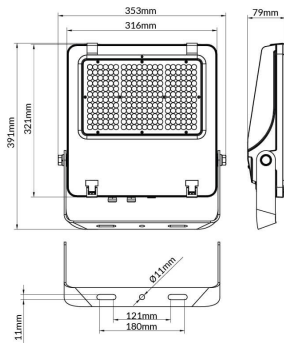

AQUILA II

Floodlight Lavov de la familia AQUILA II con una potencia de 200W y una optica de 55x125°, tilt55 grados.CCT 4000K. Con un flujo luminoso total de 32000lm y una eficacia luminosa de 160 lm/W. Driver ON-OFF.Fabricado en aluminio inyectado a presión y acabado en color Negro Grado de protección IP65 e IK08

Código artículo	86.10018.4451.02
Tipo de producto	Indoor
Categoría	Industrial
Familia	AQUILA II
Subfamilia	AQUILA II

Pictograms

Esquema

Producto

Potencia real (W)	200
Flujo luminoso real (lm)	32000
Eficacia luminosa (lm/W)	160
Ángulo de apertura	55x125°, tilt55
Life time (h)	50000h L70B50
IP	66
Color	Negro
Driver incluido	Si
Equipo	ON-OFF
Light source	LED
Type of LED	2835
Temperatura de color (K)	4000
Consistencia de color (SDCM)	SDCM<5
CRI	≥70
IK	08