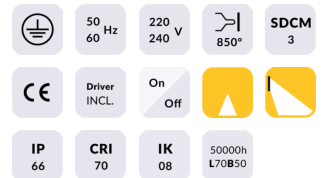

AQUILA II

Floodlight Lavov de la familia AQUILA II con una potencia de 200W y una optica de 55x125°, tilt55 grados.CCT 4000K. Con un flujo luminoso total de 32000lm y una eficacia luminosa de 160 lm/W. Driver ON-OFF.Fabricado en aluminio inyectado a presión y acabado en color Negro Grado de protección IP65 e IK08

Código artículo	86.10018.4451.02
Tipo de producto	Indoor
Categoría	Industrial
Familia	AQUILA II
Subfamilia	AQUILA II

Pictograms

Esquema

Producto

Potencia real (W)	200
Flujo luminoso real (lm)	32000
Eficacia luminosa (lm/W)	160
Ángulo de apertura	55x125°, tilt55
Life time (h)	50000h L70B50
IP	66
Color	Negro
Driver incluido	Si
Equipo	ON-OFF
Light source	LED
Type of LED	2835
Temperatura de color (K)	4000
Consistencia de color (SDCM)	SDCM<5
CRI	≥70
IK	08