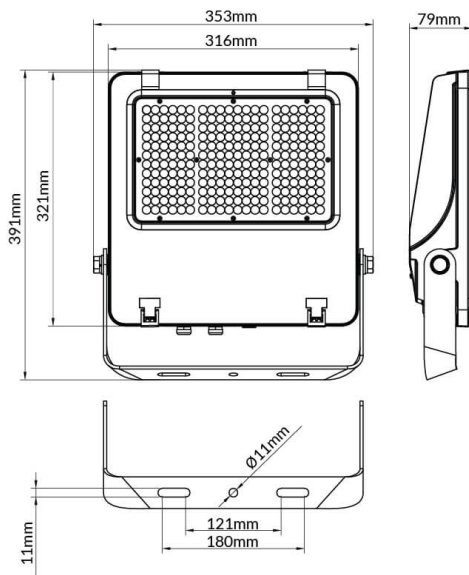

AQUILA II

Floodlight Lavov de la familia AQUILA II con una potencia de 200W y una optica de 55x125°, tilt55 grados.CCT 4000K. Con un flujo luminoso total de 32000lm y una eficacia luminosa de 160 lm/W. Driver ON-OFF.Fabricado en aluminio inyectado a presión y acabado en color Negro Grado de protección IP65 e IK08

Esquema

Código artículo	86.I0018.4451.02
Tipo de producto	Indoor
Categoría	Industrial
Familia	AQUILA II
Subfamilia	AQUILA II
Pictograms	
Producto	
Potencia real (W)	200
Flujo luminoso real (lm)	32000
Eficacia luminosa (lm/W)	160
Ángulo de apertura	55x125°, tilt55
Tiempo de vida	50000h L70B50
IP	66
Color	Negro
Driver incluido	Si
Equipo	ON-OFF
Fuente de luz	LED
Tipo de LED	2835
Temperatura de color (K)	4000
Consistencia de color (SDCM)	SDCM5
CRI	≥70
IK	08