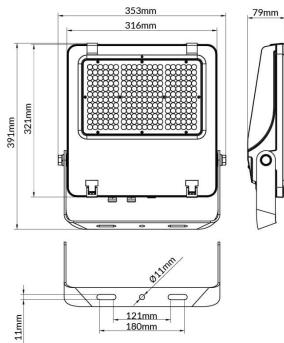

AQUILA II

Floodlight Lavov de la familia AQUILA II con una potencia de 200W y una optica de 55x125°, tilt55 grados.CCT 4000K. Con un flujo luminoso total de 32000lm y una eficacia luminosa de 160 lm/W. Driver ON-OFF.Fabricado en aluminio inyectado a presión y acabado en color Negro Grado de protección IP65 e IK08

Código artículo	86.10018.4451.02
Tipo de producto	Outdoor
Categoría	Industrial
Familia	AQUILA II
Subfamilia	AQUILA II

Pictograms

Esquema

Producto	
Potencia real (W)	200
Flujo luminoso real (lm)	32000
Eficacia luminosa (lm/W)	160
Ángulo de apertura	55x125°, tilt55
Life time (h)	50000h L70B50
IP	66
Color	Negro
Driver incluido	Si
Equipo	ON-OFF
Light source	LED
Type of LED	2835
Temperatura de color (K)	4000
Consistencia de color (SDCM)	SDCM<5
CRI	≥70
IK	08