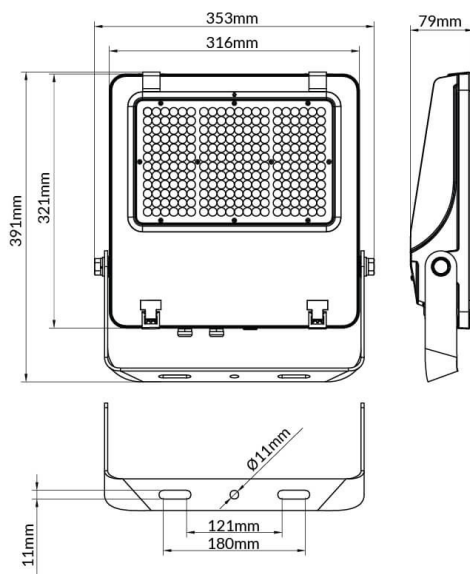

AQUILA II

Floodlight Lavov de la familia AQUILA II con una potencia de 200W y una optica de 55x125°, tilt55 grados.CCT 4000K. Con un flujo luminoso total de 32000lm y una eficacia luminosa de 160 lm/W. Driver ON-OFF.Fabricado en aluminio inyectado a presión y acabado en color Negro Grado de protección IP65 e IK08

Esquema

Código artículo	86.I0018.4451.02
Tipo de producto	Outdoor
Categoría	Industrial
Familia	AQUILA II
Subfamilia	AQUILA II
Pictograms	

Producto	
Potencia real (W)	200
Flujo luminoso real (lm)	32000
Eficacia luminosa (lm/W)	160
Ángulo de apertura	55x125°, tilt55
Tiempo de vida	50000h L70B50
IP	66
Color	Negro
Driver incluido	Si
Equipo	ON-OFF
Fuente de luz	LED
Tipo de LED	2835
Temperatura de color (K)	4000
Consistencia de color (SDCM)	SDCM5
CRI	≥70
IK	08