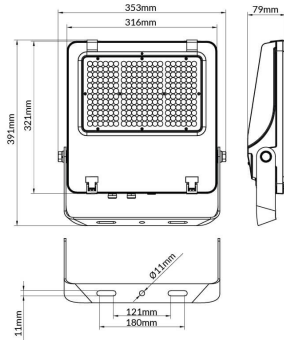

AQUILA II

Floodlight Lavov de la familia AQUILA II con una potencia de 200W y una optica de 26x60° tilt10° grados.CCT 4000K. Con un flujo luminoso total de 32000lm y una eficacia luminosa de 160 lm/W. Driver ON-OFF.Fabricado en aluminio inyectado a presión y acabado en color Negro Grado de protección IP65 e IK08

Código artículo	86.10018.4461.02
Tipo de producto	Outdoor
Categoría	Industrial
Familia	AQUILA II
Pictograms	

Esquema

Producto	
Potencia real (W)	200
Flujo luminoso real (lm)	32000
Eficacia luminosa (lm/W)	160
Ángulo de apertura	26x60° tilt10°
Life time (h)	50000h L70B50
IP	66
Color	Negro
Driver incluido	Si
Equipo	ON-OFF
Light source	LED
Type of LED	2835
Temperatura de color (K)	4000
Consistencia de color (SDCM)	SDCM<5
CRI	≥70
IK	08