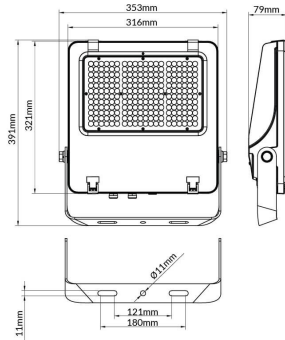

AQUILA II

Floodlight Lavov de la familia AQUILA II con una potencia de 200W y una optica de 26x60° tilt10° grados.CCT 4000K. Con un flujo luminoso total de 32000lm y una eficacia luminosa de 160 lm/W. Driver ON-OFF.Fabricado en aluminio inyectado a presión y acabado en color Negro Grado de protección IP65 e IK08

Código artículo	86.10018.4461.02
Tipo de producto	Indoor
Categoría	Industrial
Familia	AQUILA II
Subfamilia	AQUILA II

Pictograms

Esquema

Producto	
Potencia real (W)	200
Flujo luminoso real (lm)	32000
Eficacia luminosa (lm/W)	160
Ángulo de apertura	26x60° tilt10°
Life time (h)	50000h L70B50
IP	66
Color	Negro
Driver incluido	Si
Equipo	ON-OFF
Light source	LED
Type of LED	2835
Temperatura de color (K)	4000
Consistencia de color (SDCM)	SDCM<5
CRI	≥70
IK	08