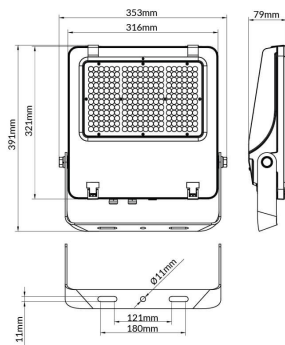

AQUILA II

Floodlight Lavov de la familia AQUILA II con una potencia de 200W y una optica de 26x60° tilt10° grados.CCT 4000K. Con un flujo luminoso total de 32000lm y una eficacia luminosa de 160 lm/W. Driver ON-OFF.Fabricado en aluminio inyectado a presión y acabado en color Negro Grado de protección IP65 e IK08

Código artículo	86.10018.4461.02
Tipo de producto	Outdoor
Categoría	Industrial
Familia	AQUILA II
Subfamilia	AQUILA II

Pictograms

Esquema

Producto	
Potencia real (W)	200
Flujo luminoso real (lm)	32000
Eficacia luminosa (lm/W)	160
Ángulo de apertura	26x60° tilt10°
Life time (h)	50000h L70B50
IP	66
Color	Negro
Driver incluido	Si
Equipo	ON-OFF
Light source	LED
Type of LED	2835
Temperatura de color (K)	4000
Consistencia de color (SDCM)	SDCM<5
CRI	≥70
IK	08