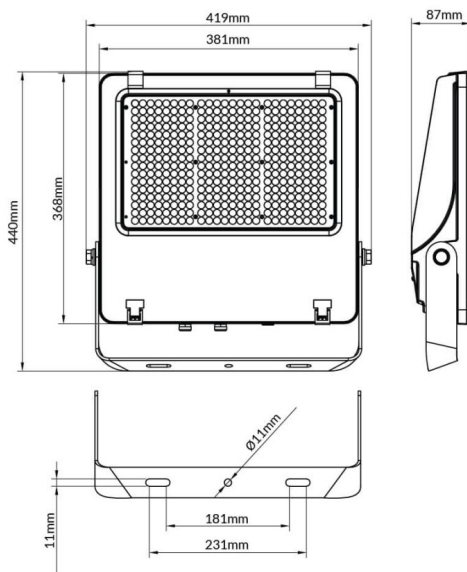

AQUILA II

Floodlight Lavov de la familia AQUILA II con una potencia de 240W y una optica de 25º grados.CCT 4000K. Con un flujo luminoso total de 38400lm y una eficacia luminosa de 160 lm/W. Driver ON-OFF.Fabricado en aluminio inyectado a presión y acabado en color Negro Grado de protección IP65 e IK08

Esquema

Código artículo	86.I0018.5411.02
Tipo de producto	Outdoor
Categoría	Industrial
Familia	AQUILA II
Pictograms	

Producto	
Potencia real (W)	240
Flujo luminoso real (lm)	38400
Eficacia luminosa (lm/W)	160
Ángulo de apertura	25º
Tiempo de vida	50000h L70B50
IP	66
Color	Negro
Driver incluido	Si
Equipo	ON-OFF
Fuente de luz	LED
Tipo de LED	2835
Temperatura de color (K)	4000
Consistencia de color (SDCM)	SDCM5
CRI	≥70
IK	08