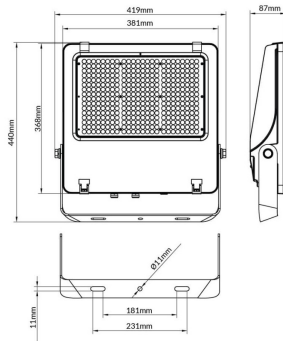

Código artículo 86.10018.5411.02

Tipo de producto Outdoor

Categoría Industrial

Familia AQUILA II

Pictograms

Esquema

Producto

Potencia real (W) 240

Flujo luminoso real (lm) 38400

Eficacia luminosa (lm/W) 160

Ángulo de apertura 25º

Life time (h) 50000h L70B50

IP 66

Color Negro

Driver incluido Si

Equipo ON-OFF