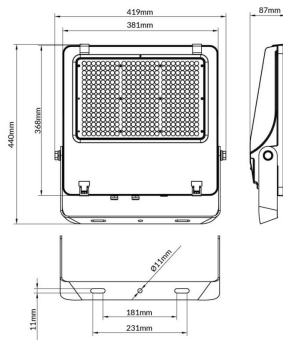

Código artículo 86.10018.5411.02

Tipo de producto Outdoor

Categoría Floodlights

Familia AQUILA II

Pictograms

Esquema

Producto

Potencia real (W) 240

Flujo luminoso real (lm) 38400

Eficacia luminosa (lm/W) 160

Ángulo de apertura 25º

Life time (h) 50000h L70B50

IP 66

Color Negro

Driver incluido Si

Equipo ON-OFF