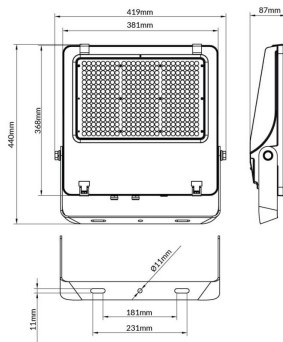

AQUILA II

Floodlight Lavov de la familia AQUILA II con una potencia de 240W y una optica de 25º grados.CCT 4000K. Con un flujo luminoso total de 38400lm y una eficacia luminosa de 160 lm/W. Driver ON-OFF.Fabricado en aluminio inyectado a presión y acabado en color Negro Grado de protección IP65 e IK08

Código artículo	86.10018.5411.02
Tipo de producto	Outdoor
Categoría	Industrial
Familia	AQUILA II
Subfamilia	AQUILA II

Pictograms

Esquema

Producto	
Potencia real (W)	240
Flujo luminoso real (lm)	38400
Eficacia luminosa (lm/W)	160
Ángulo de apertura	25º
Life time (h)	50000h L70B50
IP	66
Color	Negro
Driver incluido	Si
Equipo	ON-OFF
Light source	LED
Type of LED	2835
Temperatura de color (K)	4000
Consistencia de color (SDCM)	SDCM<5
CRI	≥70
IK	08