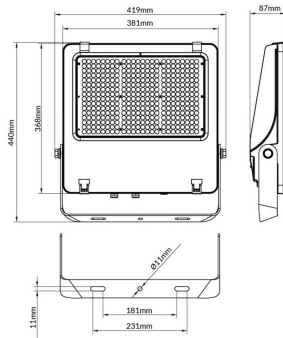

AQUILA II

Floodlight Lavov de la familia AQUILA II con una potencia de 240W y una optica de 25º grados.CCT 4000K. Con un flujo luminoso total de 38400lm y una eficacia luminosa de 160 lm/W. Driver DALI.Fabricado en aluminio inyectado a presión y acabado en color Negro Grado de protección IP65 e IK08

Código artículo	86.10018.5413.02
Tipo de producto	Outdoor
Categoría	Industrial
Familia	AQUILA II
Pictograms	

Esquema

Producto

Potencia real (W)	240
Flujo luminoso real (lm)	38400
Eficacia luminosa (lm/W)	160
Ángulo de apertura	25º
Life time (h)	50000h L70B50
IP	66
Color	Negro
Driver incluido	Si
Equipo	DALI
Light source	LED
Type of LED	2835
Temperatura de color (K)	4000
Consistencia de color (SDCM)	SDCM<5
CRI	≥70
IK	08