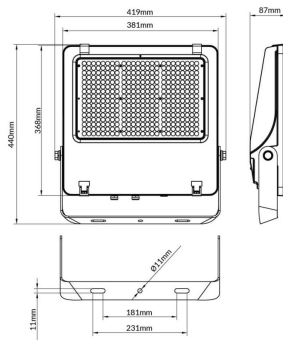

AQUILA II

Floodlight Lavov de la familia AQUILA II con una potencia de 240W y una optica de 25º grados.CCT 4000K. Con un flujo luminoso total de 38400lm y una eficacia luminosa de 160 lm/W. Driver DALI.Fabricado en aluminio inyectado a presión y acabado en color Negro Grado de protección IP65 e IK08

Código artículo	86.10018.5413.02
Tipo de producto	Outdoor
Categoría	Floodlights
Familia	AQUILA II
Pictograms	

Esquema

Producto	
Potencia real (W)	240
Flujo luminoso real (lm)	38400
Eficacia luminosa (lm/W)	160
Ángulo de apertura	25º
Life time (h)	50000h L70B50
IP	66
Color	Negro
Driver incluido	Si
Equipo	DALI
Light source	LED
Type of LED	2835
Temperatura de color (K)	4000
Consistencia de color (SDCM)	SDCM<5
CRI	≥70
IK	08