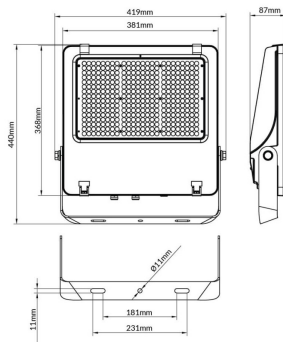

AQUILA II

Floodlight Lavov de la familia AQUILA II con una potencia de 240W y una optica de 25º grados.CCT 4000K. Con un flujo luminoso total de 38400lm y una eficacia luminosa de 160 lm/W. Driver DALI.Fabricado en aluminio inyectado a presión y acabado en color Negro Grado de protección IP65 e IK08

Código artículo	86.10018.5413.02
Tipo de producto	Outdoor
Categoría	Industrial
Familia	AQUILA II
Subfamilia	AQUILA II

Pictograms

Esquema

Producto	
Potencia real (W)	240
Flujo luminoso real (lm)	38400
Eficacia luminosa (lm/W)	160
Ángulo de apertura	25º
Life time (h)	50000h L70B50
IP	66
Color	Negro
Driver incluido	Si
Equipo	DALI
Light source	LED
Type of LED	2835
Temperatura de color (K)	4000
Consistencia de color (SDCM)	SDCM<5
CRI	≥70
IK	08