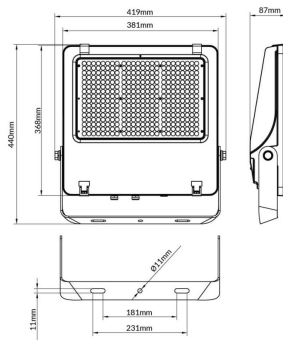

AQUILA II

Floodlight Lavov de la familia AQUILA II con una potencia de 240W y una optica de 60º grados.CCT 4000K. Con un flujo luminoso total de 38400lm y una eficacia luminosa de 160 lm/W. Driver ON-OFF.Fabricado en aluminio inyectado a presión y acabado en color Negro Grado de protección IP65 e IK08

Código artículo	86.10018.5421.02
Tipo de producto	Outdoor
Categoría	Industrial
Familia	AQUILA II
Pictograms	

Esquema

Producto

Potencia real (W)	240
Flujo luminoso real (lm)	38400
Eficacia luminosa (lm/W)	160
Ángulo de apertura	60º
Life time (h)	50000h L70B50
IP	66
Color	Negro
Driver incluido	Si
Equipo	ON-OFF
Light source	LED
Type of LED	2835
Temperatura de color (K)	4000
Consistencia de color (SDCM)	SDCM<5
CRI	≥70
IK	08