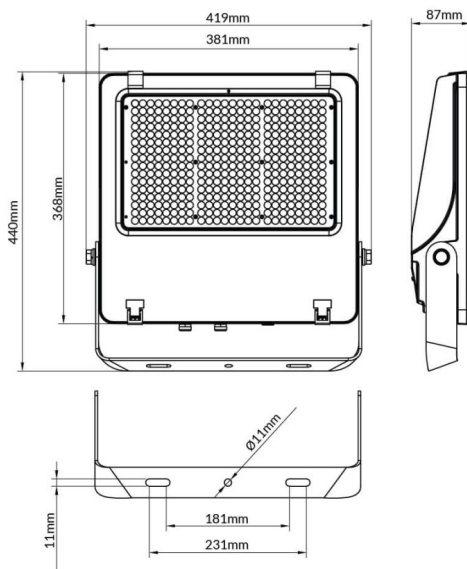

AQUILA II

Floodlight Lavov de la familia AQUILA II con una potencia de 240W y una optica de 60º grados.CCT 4000K. Con un flujo luminoso total de 38400lm y una eficacia luminosa de 160 lm/W. Driver DALI.Fabricado en aluminio inyectado a presión y acabado en color Negro Grado de protección IP65 e IK08

Esquema

Código artículo	86.10018.5423.02
Tipo de producto	Outdoor
Categoría	Industrial
Familia	AQUILA II
Pictograms	

Producto	
Potencia real (W)	240
Flujo luminoso real (lm)	38400
Eficacia luminosa (lm/W)	160
Ángulo de apertura	60º
Tiempo de vida	50000h L70B50
IP	66
Color	Negro
Driver incluido	Si
Equipo	DALI
Fuente de luz	LED
Tipo de LED	2835
Temperatura de color (K)	4000
Consistencia de color (SDCM)	SDCM5
CRI	≥70
IK	08