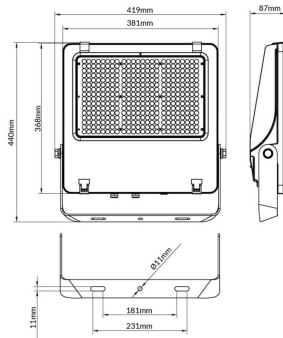

AQUILA II

Floodlight Lavov de la familia AQUILA II con una potencia de 240W y una optica de 60º grados.CCT 4000K. Con un flujo luminoso total de 38400lm y una eficacia luminosa de 160 lm/W. Driver DALI.Fabricado en aluminio inyectado a presión y acabado en color Negro Grado de protección IP65 e IK08

Código artículo	86.10018.5423.02
Tipo de producto	Outdoor
Categoría	Industrial
Familia	AQUILA II
Pictograms	

Esquema

Producto

Potencia real (W)	240
Flujo luminoso real (lm)	38400
Eficacia luminosa (lm/W)	160
Ángulo de apertura	60º
Life time (h)	50000h L70B50
IP	66
Color	Negro
Driver incluido	Si
Equipo	DALI
Light source	LED
Type of LED	2835
Temperatura de color (K)	4000
Consistencia de color (SDCM)	SDCM<5
CRI	≥70
IK	08