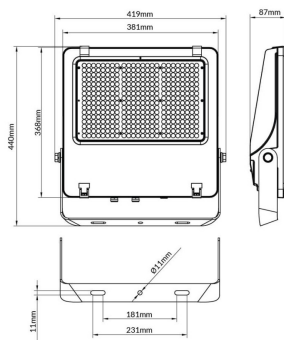

Código artículo 86.10018.5423.02

Tipo de producto Outdoor

Categoría Floodlights

Familia AQUILA II

Pictograms

Esquema

Producto

Potencia real (W) 240

Flujo luminoso real (lm) 38400

Eficacia luminosa (lm/W) 160

Ángulo de apertura 60º

Life time (h) 50000h L70B50

IP 66

Color Negro

Driver incluido Si

Equipo DALI