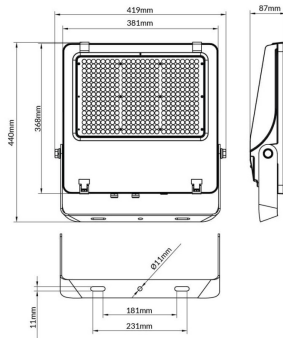

Código artículo 86.10018.5451.02

Tipo de producto Outdoor

Categoría Industrial

Familia AQUILA II

Pictograms

Esquema

Producto

Potencia real (W) 240

Flujo luminoso real (lm) 38400

Eficacia luminosa (lm/W) 160

Ángulo de apertura 55x125°, tilt55

Life time (h) 50000h L70B50

IP 66

Color Negro

Driver incluido Si

Equipo ON-OFF