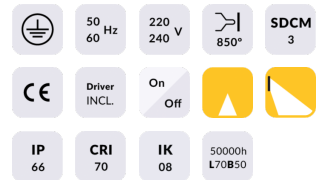

AQUILA II

Floodlight Lavov de la familia AQUILA II con una potencia de 240W y una optica de 55x125°, tilt55 grados.CCT 4000K. Con un flujo luminoso total de 38400lm y una eficacia luminosa de 160 lm/W. Driver ON-OFF.Fabricado en aluminio inyectado a presión y acabado en color Negro Grado de protección IP65 e IK08

Código artículo 86.10018.5451.02

Tipo de producto Outdoor

Categoría Industrial

Familia AQUILA II

Pictograms

Esquema

Producto

Potencia real (W) 240

Flujo luminoso real (lm) 38400

Eficacia luminosa (lm/W) 160

Ángulo de apertura 55x125°, tilt55

Life time (h) 50000h L70B50

IP 66

Color Negro

Driver incluido Si

Equipo ON-OFF

Light source LED

Type of LED 2835

Temperatura de color (K) 4000

Consistencia de color (SDCM) SDCM<5

CRI ≥70

IK 08