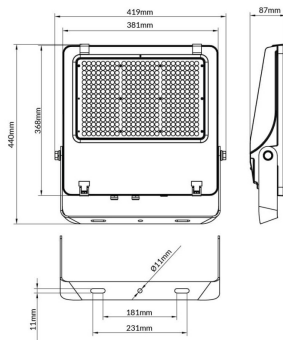

AQUILA II

Floodlight Lavov de la familia AQUILA II con una potencia de 240W y una optica de 55x125°, tilt55 grados.CCT 4000K. Con un flujo luminoso total de 38400lm y una eficacia luminosa de 160 lm/W. Driver ON-OFF.Fabricado en aluminio inyectado a presión y acabado en color Negro Grado de protección IP65 e IK08

Código artículo	86.10018.5451.02
Tipo de producto	Outdoor
Categoría	Industrial
Familia	AQUILA II
Pictograms	

Esquema

Producto	
Potencia real (W)	240
Flujo luminoso real (lm)	38400
Eficacia luminosa (lm/W)	160
Ángulo de apertura	55x125°, tilt55
Life time (h)	50000h L70B50
IP	66
Color	Negro
Driver incluido	Si
Equipo	ON-OFF
Light source	LED
Type of LED	2835
Temperatura de color (K)	4000
Consistencia de color (SDCM)	SDCM<5
CRI	≥70
IK	08