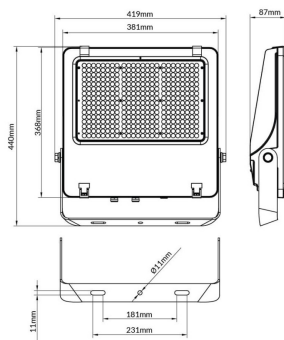

AQUILA II

Floodlight Lavov de la familia AQUILA II con una potencia de 240W y una optica de 55x125°, tilt55 grados.CCT 4000K. Con un flujo luminoso total de 38400lm y una eficacia luminosa de 160 lm/W. Driver ON-OFF.Fabricado en aluminio inyectado a presión y acabado en color Negro Grado de protección IP65 e IK08

Código artículo	86.10018.5451.02
Tipo de producto	Outdoor
Categoría	Floodlights
Familia	AQUILA II
Pictograms	

Esquema

Producto	
Potencia real (W)	240
Flujo luminoso real (lm)	38400
Eficacia luminosa (lm/W)	160
Ángulo de apertura	55x125°, tilt55
Life time (h)	50000h L70B50
IP	66
Color	Negro
Driver incluido	Si
Equipo	ON-OFF
Light source	LED
Type of LED	2835
Temperatura de color (K)	4000
Consistencia de color (SDCM)	SDCM<5
CRI	≥70
IK	08