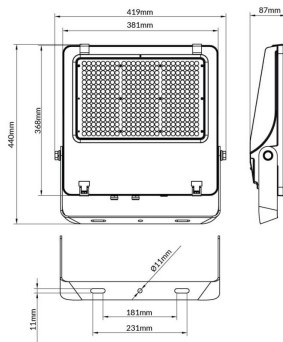

AQUILA II

Floodlight Lavov de la familia AQUILA II con una potencia de 240W y una optica de 55x125°, tilt55 grados.CCT 4000K. Con un flujo luminoso total de 38400lm y una eficacia luminosa de 160 lm/W. Driver ON-OFF.Fabricado en aluminio inyectado a presión y acabado en color Negro Grado de protección IP65 e IK08

Código artículo	86.10018.5451.02
Tipo de producto	Outdoor
Categoría	Industrial
Familia	AQUILA II
Subfamilia	AQUILA II

Pictograms

Esquema

Producto	
Potencia real (W)	240
Flujo luminoso real (lm)	38400
Eficacia luminosa (lm/W)	160
Ángulo de apertura	55x125°, tilt55
Life time (h)	50000h L70B50
IP	66
Color	Negro
Driver incluido	Si
Equipo	ON-OFF
Light source	LED
Type of LED	2835
Temperatura de color (K)	4000
Consistencia de color (SDCM)	SDCM<5
CRI	≥70
IK	08