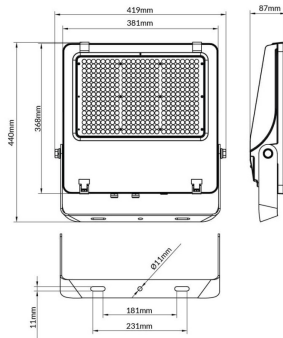

AQUILA II

Floodlight Lavov de la familia AQUILA II con una potencia de 240W y una optica de 55x125°, tilt55 grados.CCT 4000K. Con un flujo luminoso total de 38400lm y una eficacia luminosa de 160 lm/W. Driver DALI.Fabricado en aluminio inyectado a presión y acabado en color Negro Grado de protección IP65 e IK08

Código artículo	86.10018.5453.02
Tipo de producto	Outdoor
Categoría	Industrial
Familia	AQUILA II
Pictograms	

Esquema

Producto	
Potencia real (W)	240
Flujo luminoso real (lm)	38400
Eficacia luminosa (lm/W)	160
Ángulo de apertura	55x125°, tilt55
Life time (h)	50000h L70B50
IP	66
Color	Negro
Driver incluido	Si
Equipo	DALI
Light source	LED
Type of LED	2835
Temperatura de color (K)	4000
Consistencia de color (SDCM)	SDCM<5
CRI	≥70
IK	08