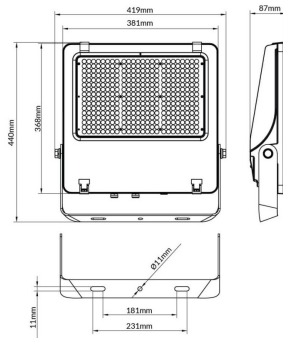

Código artículo 86.10018.5453.02

Tipo de producto Outdoor

Categoría Floodlights

Familia AQUILA II

Pictograms

Esquema

Producto

Potencia real (W) 240

Flujo luminoso real (lm) 38400

Eficacia luminosa (lm/W) 160

Ángulo de apertura 55x125°, tilt55

Life time (h) 50000h L70B50

IP 66

Color Negro

Driver incluido Si

Equipo DALI