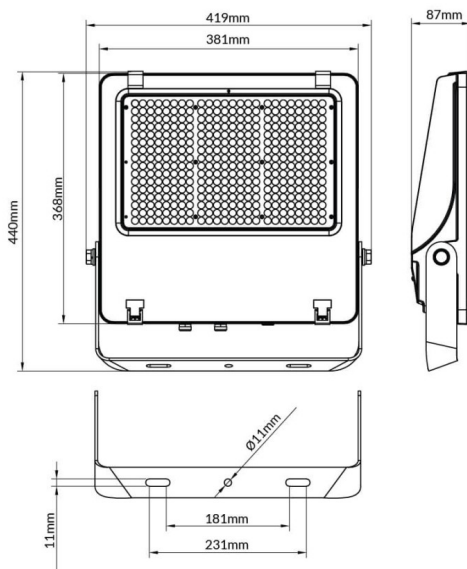

AQUILA II

Floodlight Lavov de la familia AQUILA II con una potencia de 240W y una optica de 26x60° tilt10° grados.CCT 4000K. Con un flujo luminoso total de 38400lm y una eficacia luminosa de 160 lm/W. Driver ON-OFF.Fabricado en aluminio inyectado a presión y acabado en color Negro Grado de protección IP65 e IK08

Esquema

Código artículo	86.10018.5461.02
Tipo de producto	Outdoor
Categoría	Industrial
Familia	AQUILA II
Pictograms	

Producto	
Potencia real (W)	240
Flujo luminoso real (lm)	38400
Eficacia luminosa (lm/W)	160
Ángulo de apertura	26x60° tilt10°
Tiempo de vida	50000h L70B50
IP	66
Color	Negro
Driver incluido	Si
Equipo	ON-OFF
Fuente de luz	LED
Tipo de LED	2835
Temperatura de color (K)	4000
Consistencia de color (SDCM)	SDCM5
CRI	≥70
IK	08