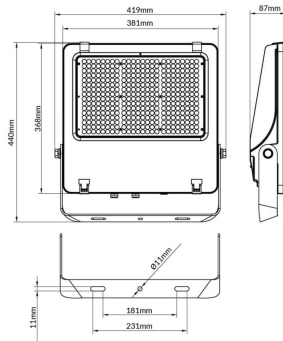

AQUILA II

Floodlight Lavov de la familia AQUILA II con una potencia de 240W y una optica de 26x60° tilt10° grados.CCT 4000K. Con un flujo luminoso total de 38400lm y una eficacia luminosa de 160 lm/W. Driver ON-OFF.Fabricado en aluminio inyectado a presión y acabado en color Negro Grado de protección IP65 e IK08

Código artículo	86.10018.5461.02
Tipo de producto	Outdoor
Categoría	Industrial
Familia	AQUILA II
Pictograms	

Esquema

Producto	
Potencia real (W)	240
Flujo luminoso real (lm)	38400
Eficacia luminosa (lm/W)	160
Ángulo de apertura	26x60° tilt10°
Life time (h)	50000h L70B50
IP	66
Color	Negro
Driver incluido	Si
Equipo	ON-OFF
Light source	LED
Type of LED	2835
Temperatura de color (K)	4000
Consistencia de color (SDCM)	SDCM<5
CRI	≥70
IK	08