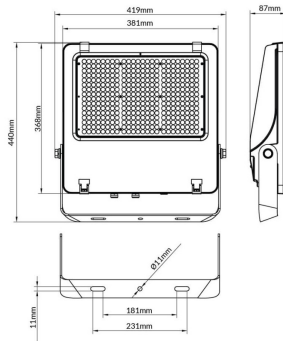

Código artículo 86.10018.5463.02

Tipo de producto Outdoor

Categoría Industrial

Familia AQUILA II

Pictograms

Esquema

Producto

Potencia real (W) 240

Flujo luminoso real (lm) 38400

Eficacia luminosa (lm/W) 160

Ángulo de apertura 26x60° tilt10°

Life time (h) 50000h L70B50

IP 66

Color Negro

Driver incluido Si

Equipo DALI