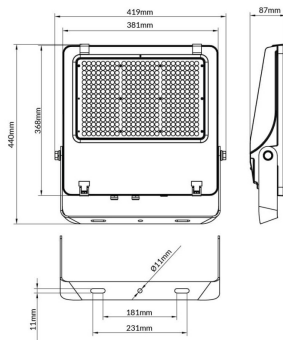

AQUILA II

Floodlight Lavov de la familia AQUILA II con una potencia de 240W y una optica de 26x60° tilt10° grados.CCT 4000K. Con un flujo luminoso total de 38400lm y una eficacia luminosa de 160 lm/W. Driver DALI.Fabricado en aluminio inyectado a presión y acabado en color Negro Grado de protección IP65 e IK08

Código artículo	86.10018.5463.02
Tipo de producto	Outdoor
Categoría	Floodlights
Familia	AQUILA II
Pictograms	

Esquema

Producto	
Potencia real (W)	240
Flujo luminoso real (lm)	38400
Eficacia luminosa (lm/W)	160
Ángulo de apertura	26x60° tilt10°
Life time (h)	50000h L70B50
IP	66
Color	Negro
Driver incluido	Si
Equipo	DALI
Light source	LED
Type of LED	2835
Temperatura de color (K)	4000
Consistencia de color (SDCM)	SDCM<5
CRI	≥70
IK	08