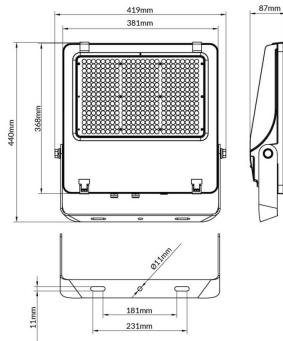

AQUILA II

Floodlight Lavov de la familia AQUILA II con una potencia de 300W y una optica de 25º grados.CCT 4000K. Con un flujo luminoso total de 48000lm y una eficacia luminosa de 160 lm/W. Driver ON-OFF.Fabricado en aluminio inyectado a presión y acabado en color Negro Grado de protección IP65 e IK08

Código artículo	86.10018.6411.02
Tipo de producto	Outdoor
Categoría	Industrial
Familia	AQUILA II
Pictograms	

Esquema

Producto	
Potencia real (W)	300
Flujo luminoso real (lm)	48000
Eficacia luminosa (lm/W)	160
Ángulo de apertura	25º
Life time (h)	50000h L70B50
IP	66
Color	Negro
Driver incluido	Si
Equipo	ON-OFF
Light source	LED
Type of LED	2835
Temperatura de color (K)	4000
Consistencia de color (SDCM)	SDCM<5
CRI	≥70
IK	08