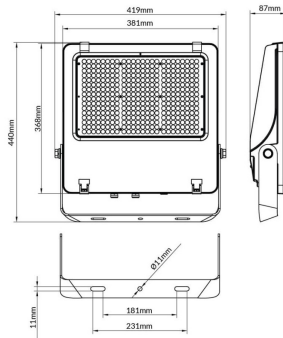

Código artículo 86.10018.6411.02

Tipo de producto Outdoor

Categoría Floodlights

Familia AQUILA II

Pictograms

Esquema

Producto

Potencia real (W) 300

Flujo luminoso real (lm) 48000

Eficacia luminosa (lm/W) 160

Ángulo de apertura 25º

Life time (h) 50000h L70B50

IP 66

Color Negro

Driver incluido Si

Equipo ON-OFF