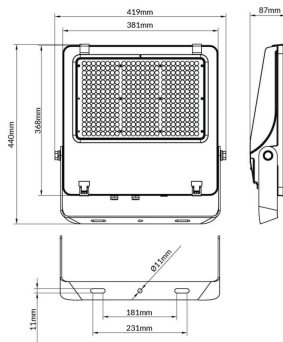

AQUILA II

Floodlight Lavov de la familia AQUILA II con una potencia de 300W y una optica de 25º grados.CCT 4000K. Con un flujo luminoso total de 48000lm y una eficacia luminosa de 160 lm/W. Driver ON-OFF.Fabricado en aluminio inyectado a presión y acabado en color Negro Grado de protección IP65 e IK08

Código artículo	86.10018.6411.02
Tipo de producto	Outdoor
Categoría	Industrial
Familia	AQUILA II
Subfamilia	AQUILA II

Pictograms

Esquema

Producto	
Potencia real (W)	300
Flujo luminoso real (lm)	48000
Eficacia luminosa (lm/W)	160
Ángulo de apertura	25º
Life time (h)	50000h L70B50
IP	66
Color	Negro
Driver incluido	Si
Equipo	ON-OFF
Light source	LED
Type of LED	2835
Temperatura de color (K)	4000
Consistencia de color (SDCM)	SDCM<5
CRI	≥70
IK	08