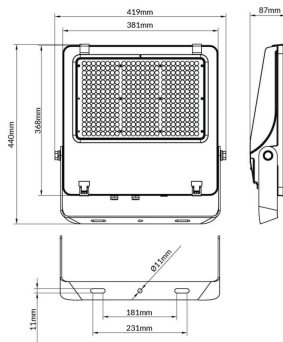

AQUILA II

Floodlight Lavov de la familia AQUILA II con una potencia de 300W y una optica de 60º grados.CCT 4000K. Con un flujo luminoso total de 48000lm y una eficacia luminosa de 160 lm/W. Driver ON-OFF.Fabricado en aluminio inyectado a presión y acabado en color Negro Grado de protección IP65 e IK08

Código artículo	86.10018.6421.02
Tipo de producto	Outdoor
Categoría	Industrial
Familia	AQUILA II
Subfamilia	AQUILA II

Pictograms

Esquema

Producto

Potencia real (W)	300
Flujo luminoso real (lm)	48000
Eficacia luminosa (lm/W)	160
Ángulo de apertura	60º
Life time (h)	50000h L70B50
IP	66
Color	Negro
Driver incluido	Si
Equipo	ON-OFF
Light source	LED
Type of LED	2835
Temperatura de color (K)	4000
Consistencia de color (SDCM)	SDCM<5
CRI	≥70
IK	08