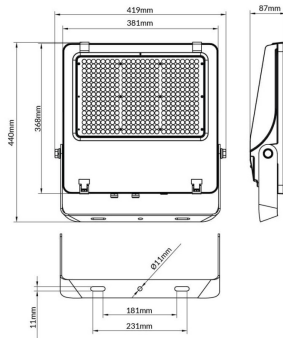

Código artículo 86.10018.6451.02

Tipo de producto Outdoor

Categoría Floodlights

Familia AQUILA II

Pictograms

Esquema

Producto

Potencia real (W) 300

Flujo luminoso real (lm) 48000

Eficacia luminosa (lm/W) 160

Ángulo de apertura 55x125°, tilt55

Life time (h) 50000h L70B50

IP 66

Color Negro

Driver incluido Si

Equipo ON-OFF