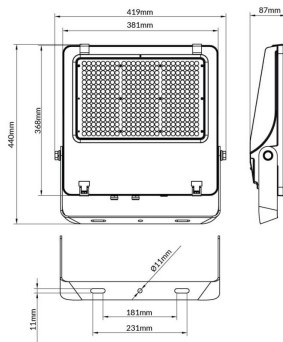

AQUILA II

Floodlight Lavov de la familia AQUILA II con una potencia de 300W y una optica de 55x125°, tilt55 grados.CCT 4000K. Con un flujo luminoso total de 48000lm y una eficacia luminosa de 160 lm/W. Driver ON-OFF.Fabricado en aluminio inyectado a presión y acabado en color Negro Grado de protección IP65 e IK08

Código artículo	86.10018.6451.02
Tipo de producto	Outdoor
Categoría	Industrial
Familia	AQUILA II
Subfamilia	AQUILA II

Pictograms

Esquema

Producto	
Potencia real (W)	300
Flujo luminoso real (lm)	48000
Eficacia luminosa (lm/W)	160
Ángulo de apertura	55x125°, tilt55
Life time (h)	50000h L70B50
IP	66
Color	Negro
Driver incluido	Si
Equipo	ON-OFF
Light source	LED
Type of LED	2835
Temperatura de color (K)	4000
Consistencia de color (SDCM)	SDCM<5
CRI	≥70
IK	08