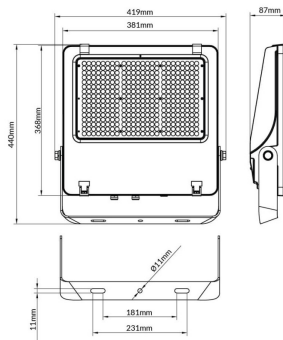

Código artículo 86.10018.6461.02

Tipo de producto Outdoor

Categoría Industrial

Familia AQUILA II

Pictograms

Esquema

Producto

Potencia real (W) 300

Flujo luminoso real (lm) 48000

Eficacia luminosa (lm/W) 160

Ángulo de apertura 26x60° tilt10°

Life time (h) 50000h L70B50

IP 66

Color Negro

Driver incluido Si

Equipo ON-OFF