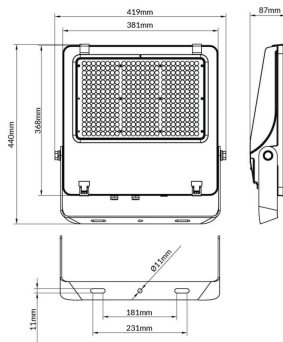

AQUILA II

Floodlight Lavov de la familia AQUILA II con una potencia de 300W y una optica de 26x60° tilt10° grados.CCT 4000K. Con un flujo luminoso total de 48000lm y una eficacia luminosa de 160 lm/W. Driver ON-OFF.Fabricado en aluminio inyectado a presión y acabado en color Negro Grado de protección IP65 e IK08

Código artículo	86.10018.6461.02
Tipo de producto	Outdoor
Categoría	Industrial
Familia	AQUILA II
Subfamilia	AQUILA II

Pictograms

Esquema

Producto	
Potencia real (W)	300
Flujo luminoso real (lm)	48000
Eficacia luminosa (lm/W)	160
Ángulo de apertura	26x60° tilt10°
Life time (h)	50000h L70B50
IP	66
Color	Negro
Driver incluido	Si
Equipo	ON-OFF
Light source	LED
Type of LED	2835
Temperatura de color (K)	4000
Consistencia de color (SDCM)	SDCM<5
CRI	≥70
IK	08