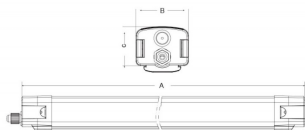

CONNECT

ON-OFF driver.

Código artículo 86.I002.1401.01

Tipo de producto Indoor

Categoría Industrial

Familia CONNECT

Subfamilia CONNECT

Pictograms

Producto

Potencia real (W) 20

Flujo luminoso real (lm) 2600

Eficacia luminosa (lm/W) 130

Ángulo de apertura 120

Life time (h) 50000h L80B10

IP 66

Color Blanco

Driver incluido Si

Equipo ON-OFF

Temperatura de color (K) 4000

Consistencia de color (SDCM) SDCM<3

CRI 80

Esquema

Curva fotométrica