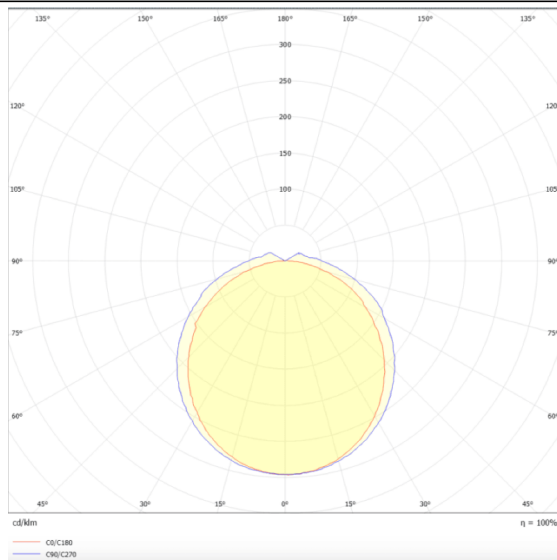

CONNECT

Luminaria industrial Lavov de la familia CONNECT con una potencia de 20 W y un ángulo de haz de 120 grados con una salida de lúmenes reales de 2600 lm y una eficiencia de 130 lm/W fabricada en aluminio extruido y con acabado en color blanco. Driver ON-OFF.

Esquema

Curva fotométrica

Código artículo	86.I002.1401.01
Tipo de producto	Indoor
Categoría	Industrial
Familia	CONNECT
Subfamilia	CONNECT
Pictograms	

Producto	
Potencia real (W)	20
Flujo luminoso real (lm)	2600
Eficacia luminosa (lm/W)	130
Ángulo de apertura	120
Tiempo de vida	50000h L80B10
IP	66
Color	Blanco
Driver incluido	Si
Equipo	ON-OFF
Fuente de luz	LED
Tipo de LED	SMD
Temperatura de color (K)	4000
Consistencia de color (SDCM)	SDCM3
CRI	80