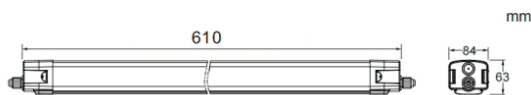

CONNECT

Luminaria industrial Lavov de la familia CONNECT con una potencia de 20 W y un ángulo de haz de 120 grados con una salida de lúmenes reales de 2600 lm y una eficiencia de 130 lm/W fabricada en aluminio extruido y con acabado en color blanco. Driver ON-OFF.

Esquema

Curva fotométrica

Código artículo	86.I002.1401.01
Tipo de producto	Indoor
Categoría	Industrial
Familia	CONNECT
Subfamilia	CONNECT
Pictograms	

Producto	
Potencia real (W)	20
Flujo luminoso real (lm)	2600
Eficacia luminosa (lm/W)	130
Ángulo de apertura	120
Tiempo de vida	50000h L80B10
IP	66
Color	Blanco
Driver incluido	Si
Equipo	ON-OFF
Fuente de luz	LED
Tipo de LED	SMD
Temperatura de color (K)	4000
Consistencia de color (SDCM)	SDCM3
CRI	80