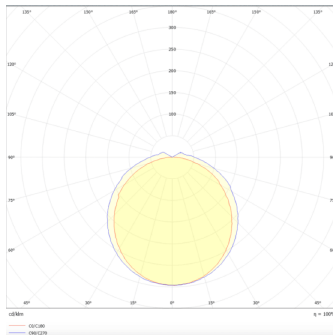

### Esquema

### Curva fotométrica

### Producto

**Potencia real (W)** 20

**Flujo luminoso real (lm)** 2300

**Eficacia luminosa (lm/W)** 115

**Ángulo de apertura** 120

**Life time (h)** 50000h L80B10

**IP** 66

**Color** Blanco