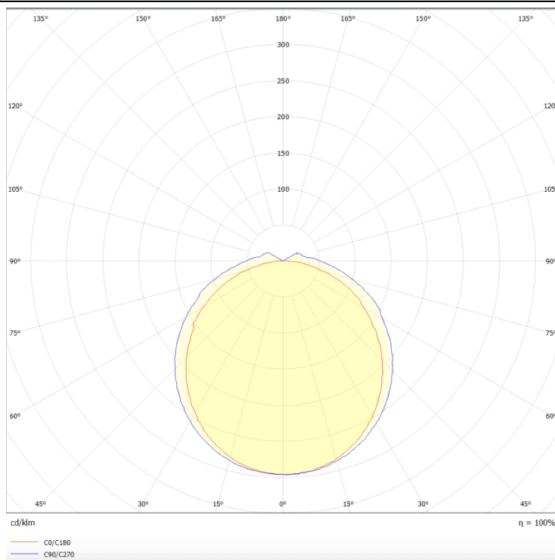

CONNECT

Luminaria industrial Lavov de la familia CONNECT con una potencia de 20 W y un ángulo de haz de 120 grados, con una salida de lúmenes reales de 2300 lm y una eficiencia de 115 lm/W, fabricada en aluminio extruido y con acabado en color blanco.

Esquema

Curva fotométrica

Código artículo	86.I002.1403.01
Tipo de producto	Indoor
Categoría	Industrial
Familia	CONNECT
Subfamilia	CONNECT
Pictograms	

Producto	
Potencia real (W)	20
Flujo luminoso real (lm)	2300
Eficacia luminosa (lm/W)	115
Ángulo de apertura	120
Tiempo de vida	50000h L80B10
IP	66
Color	Blanco
Driver incluido	Si
Equipo	DALI
Temperatura de color (K)	4000
Consistencia de color (SDCM)	SDCM3
CRI	80