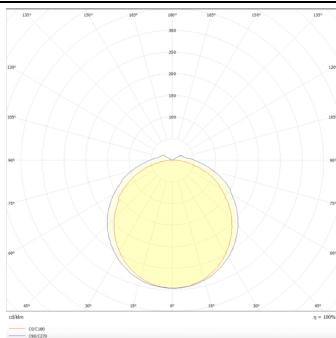

Producto

Potencia real (W) 20

Flujo luminoso real (lm) 2300

Eficacia luminosa (lm/W) 115

Ángulo de apertura 120

Life time (h) 50000h L80B10

IP 66

Color Blanco