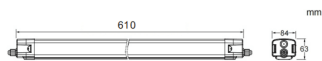

### Esquema

### Producto

**Potencia real (W)** 20

**Flujo luminoso real (lm)** 2300

**Eficacia luminosa (lm/W)** 115

**Ángulo de apertura** 120

**Life time (h)** 50000h L80B10

**IP** 66

**Color** Blanco