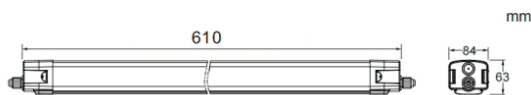

CONNECT

Luminaria industrial Lavov de la familia CONNECT con una potencia de 20 W y un ángulo de haz de 120 grados, con una salida de lúmenes reales de 2300 lm y una eficiencia de 115 lm/W, fabricada en aluminio extruido y con acabado en color blanco.

Esquema

Curva fotométrica

Código artículo	86.I002.1403.01
Tipo de producto	Indoor
Categoría	Industrial
Familia	CONNECT
Subfamilia	CONNECT
Pictograms	

Producto	
Potencia real (W)	20
Flujo luminoso real (lm)	2300
Eficacia luminosa (lm/W)	115
Ángulo de apertura	120
Tiempo de vida	50000h L80B10
IP	66
Color	Blanco
Driver incluido	Si
Equipo	DALI
Temperatura de color (K)	4000
Consistencia de color (SDCM)	SDCM3
CRI	80