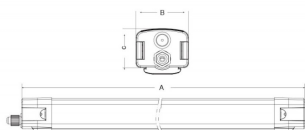

Código artículo 86.I002.1403.01

Tipo de producto Indoor

Categoría Industrial

Familia CONNECT

Subfamilia CONNECT

Pictograms

Esquema

Curva fotométrica

Producto

Potencia real (W) 20

Flujo luminoso real (lm) 2300

Eficacia luminosa (lm/W) 115

Ángulo de apertura 120

Life time (h) 50000h L80B10

IP 66

Color Blanco