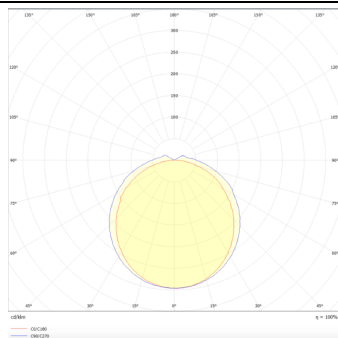

### Esquema

### Curva fotométrica

### Producto

**Potencia real (W)** 20

**Flujo luminoso real (lm)** 2300

**Eficacia luminosa (lm/W)** 115

**Ángulo de apertura** 120

**Life time (h)** 50000h L80B10

**IP** 66

**Color** Blanco