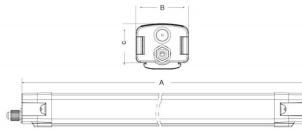

CONNECT

Luminaria industrial Lavov de la familia CONNECT con una potencia de 20W y óptica de 120º, con flujo luminoso real de 2300lm y una eficiencia de 115lm/W fabricado en extrusión de aluminio de color Blanco y con driver DALI

Código artículo 86.I002.1403.01

Tipo de producto Indoor

Categoría Industrial

Familia CONNECT

Subfamilia CONNECT

Pictograms

Esquema

Producto

Potencia real (W) 20

Flujo luminoso real (lm) 2300

Eficacia luminosa (lm/W) 115

Ángulo de apertura 120

Life time (h) 50000h L80B10

IP 66

Color Blanco

Driver incluido Si