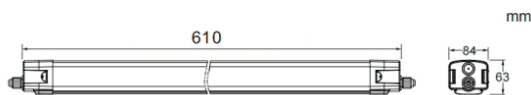

CONNECT

Luminaria industrial Lavov de la familia CONNECT con una potencia de 30 W y un ángulo de haz de 120 grados con una salida de lúmenes reales de 4000 lm y una eficiencia de 133 lm/W fabricada en aluminio extruido y con acabado en color blanco. Driver ON-OFF.

Esquema

Curva fotométrica

Código artículo	86.I002.2401.01
Tipo de producto	Indoor
Categoría	Industrial
Familia	CONNECT
Subfamilia	CONNECT
Pictograms	

Producto	
Potencia real (W)	30
Flujo luminoso real (lm)	4000
Eficacia luminosa (lm/W)	133
Ángulo de apertura	120
Tiempo de vida	50000h L80B10
IP	66
Color	Blanco
Driver incluido	Si
Equipo	ON-OFF
Fuente de luz	LED
Tipo de LED	SMD
Temperatura de color (K)	4000
Consistencia de color (SDCM)	SDCM3
CRI	80