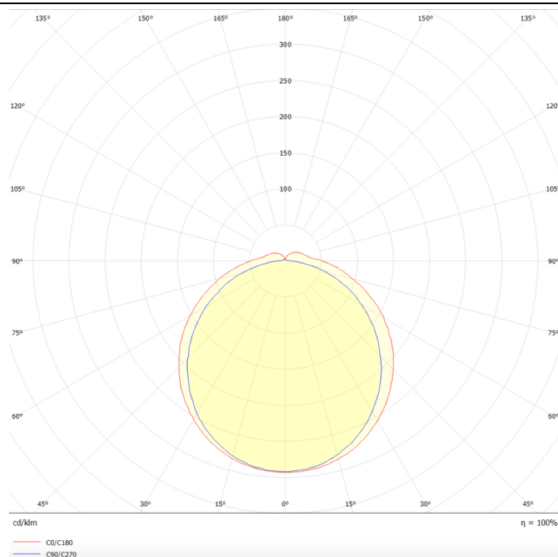

CONNECT

Luminaria industrial Lavov de la familia CONNECT con una potencia de 30 W y un ángulo de haz de 120 grados con una salida de lúmenes reales de 4000 lm y una eficiencia de 133 lm/W fabricada en aluminio extruido y con acabado en color blanco. Driver ON-OFF.

Esquema

Curva fotométrica

Código artículo	86.I002.2401.01
Tipo de producto	Indoor
Categoría	Industrial
Familia	CONNECT
Subfamilia	CONNECT
Pictograms	

Producto	
Potencia real (W)	30
Flujo luminoso real (lm)	4000
Eficacia luminosa (lm/W)	133
Ángulo de apertura	120
Tiempo de vida	50000h L80B10
IP	66
Color	Blanco
Driver incluido	Si
Equipo	ON-OFF
Fuente de luz	LED
Tipo de LED	SMD
Temperatura de color (K)	4000
Consistencia de color (SDCM)	SDCM3
CRI	80