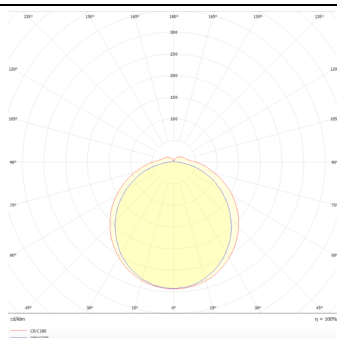

Producto

Potencia real (W) 30

Flujo luminoso real (lm) 4800

Eficacia luminosa (lm/W) 160

Ángulo de apertura 120

Life time (h) 50000h L80B10

IP 66

Color Blanco