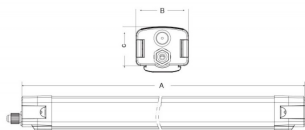

CONNECT

Luminaria industrial Lavov de la familia CONNECT con una potencia de 30W y óptica de 120º, con flujo luminoso real de 4800lm y una eficiencia de 160lm/W fabricado en extrusión de aluminio de color Blanco y con driver DALI

Código artículo 86.I002.2403.01

Tipo de producto Indoor

Categoría Industrial

Familia CONNECT

Subfamilia CONNECT

Pictograms

Esquema

Curva fotométrica

Producto

Potencia real (W) 30

Flujo luminoso real (lm) 4800

Eficacia luminosa (lm/W) 160

Ángulo de apertura 120

Life time (h) 50000h L80B10

IP 66

Color Blanco