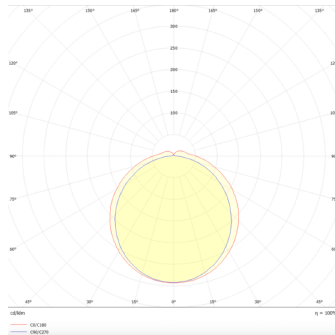

CONNECT

Luminaria industrial Lavov de la familia CONNECT con una potencia de 30W y óptica de 120º, con flujo luminoso real de 4800lm y una eficiencia de 160lm/W fabricado en extrusion de aluminio de color Blanco y con driver DALI

Código artículo	86.I002.2403.01
Tipo de producto	Indoor
Categoría	Industrial
Familia	CONNECT
Subfamilia	CONNECT
Pictograms	

Esquema

Curva fotométrica

Producto

Potencia real (W)	30
Flujo luminoso real (lm)	4800
Eficacia luminosa (lm/W)	160
Ángulo de apertura	120
Life time (h)	50000h L80B10
IP	66
Color	Blanco
Driver incluido	Si
Equipo	DALI
Temperatura de color (K)	4000
Consistencia de color (SDCM)	SDCM<3
CRI	80