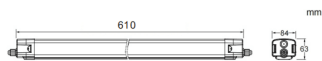

CONNECT

Luminaria industrial Lavov de la familia CONNECT con una potencia de 30W y óptica de 120º, con flujo luminoso real de 4800lm y una eficiencia de 160lm/W fabricado en extrusion de aluminio de color Blanco y con driver DALI

Código artículo	86.I002.2403.01
Tipo de producto	Indoor
Categoría	Industrial
Familia	CONNECT
Subfamilia	CONNECT
Pictograms	

Esquema

Curva fotométrica

Producto

Potencia real (W)	30
Flujo luminoso real (lm)	4800
Eficacia luminosa (lm/W)	160
Ángulo de apertura	120
Life time (h)	50000h L80B10
IP	66
Color	Blanco
Driver incluido	Si
Equipo	DALI
Temperatura de color (K)	4000
Consistencia de color (SDCM)	SDCM<3
CRI	80