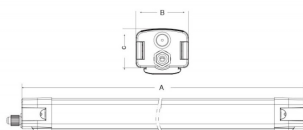

Código artículo 86.I002.2403.01

Tipo de producto Indoor

Categoría Industrial

Familia CONNECT

Subfamilia CONNECT

Pictograms

Esquema

Curva fotométrica

Producto

Potencia real (W) 30

Flujo luminoso real (lm) 4800

Eficacia luminosa (lm/W) 160

Ángulo de apertura 120

Life time (h) 50000h L80B10

IP 66

Color Blanco