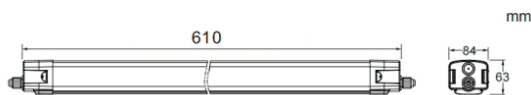

CONNECT

Luminaria industrial Lavov de la familia CONNECT con una potencia de 30 W y un ángulo de haz de 120 grados, con una salida de lúmenes reales de 4800 lm y una eficiencia de 160 lm/W, fabricada en aluminio extruido y con acabado en color blanco.

Esquema

Curva fotométrica

Código artículo	86.I002.2403.01
Tipo de producto	Indoor
Categoría	Industrial
Familia	CONNECT
Subfamilia	CONNECT
Pictograms	

Producto	
Potencia real (W)	30
Flujo luminoso real (lm)	4800
Eficacia luminosa (lm/W)	160
Ángulo de apertura	120
Tiempo de vida	50000h L80B10
IP	66
Color	Blanco
Driver incluido	Si
Equipo	DALI
Temperatura de color (K)	4000
Consistencia de color (SDCM)	SDCM3
CRI	80