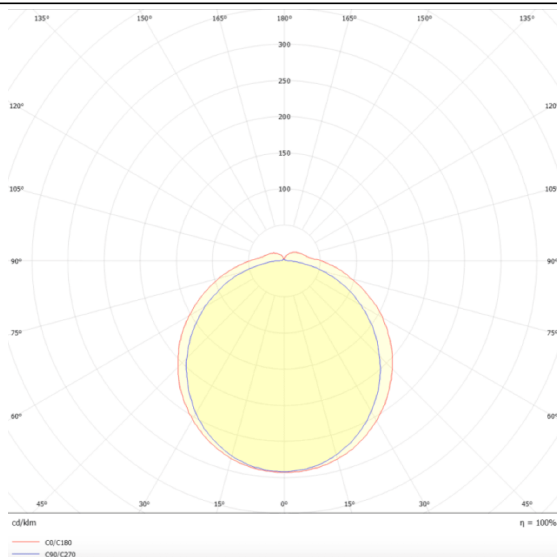

### CONNECT

Luminaria industrial Lavov de la familia CONNECT con una potencia de 30 W y un ángulo de haz de 120 grados, con una salida de lúmenes reales de 4800 lm y una eficiencia de 160 lm/W, fabricada en aluminio extruido y con acabado en color blanco.

### Esquema

### Curva fotométrica

<b>Código artículo</b>	<b>86.I002.2403.01</b>
<b>Tipo de producto</b>	<b>Indoor</b>
<b>Categoría</b>	<b>Industrial</b>
<b>Familia</b>	<b>CONNECT</b>
<b>Subfamilia</b>	<b>CONNECT</b>
<b>Pictograms</b>	

<b>Producto</b>	
<b>Potencia real (W)</b>	<b>30</b>
<b>Flujo luminoso real (lm)</b>	<b>4800</b>
<b>Eficacia luminosa (lm/W)</b>	<b>160</b>
<b>Ángulo de apertura</b>	<b>120</b>
<b>Tiempo de vida</b>	<b>50000h L80B10</b>
<b>IP</b>	<b>66</b>
<b>Color</b>	<b>Blanco</b>
<b>Driver incluido</b>	<b>Si</b>
<b>Equipo</b>	<b>DALI</b>
<b>Temperatura de color (K)</b>	<b>4000</b>
<b>Consistencia de color (SDCM)</b>	<b>SDCM3</b>
<b>CRI</b>	<b>80</b>