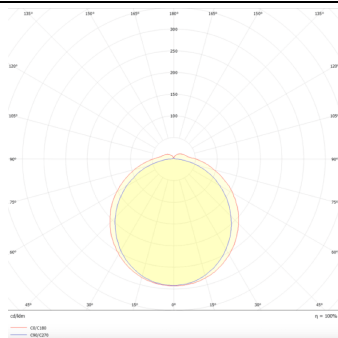

Código artículo 86.I002.2403.01

Tipo de producto Indoor

Categoría Industrial

Familia CONNECT

Subfamilia CONNECT

Pictograms

Esquema

Curva fotométrica

Producto

Potencia real (W) 30

Flujo luminoso real (lm) 4800

Eficacia luminosa (lm/W) 160

Ángulo de apertura 120

Life time (h) 50000h L80B10

IP 66

Color Blanco