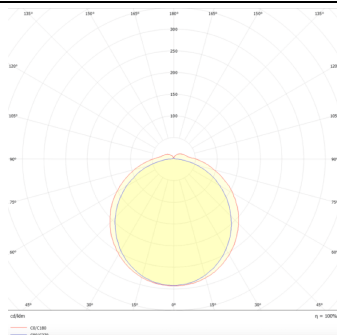

Código artículo 86.I002.2403.01

Tipo de producto Indoor

Categoría Industrial

Familia CONNECT

Subfamilia CONNECT

Pictograms

Esquema

Curva fotométrica

Producto

Potencia real (W) 30

Flujo luminoso real (lm) 4800

Eficacia luminosa (lm/W) 160

Ángulo de apertura 120

Life time (h) 50000h L80B10

IP 66

Color Blanco