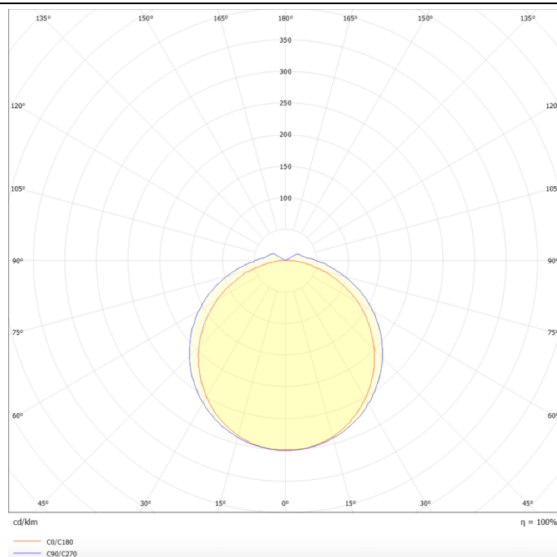

### CONNECT

Luminaria industrial Lavov de la familia CONNECT con una potencia de 40 W y un ángulo de haz de 120 grados con una salida de lúmenes reales de 6000 lm y una eficiencia de 150 lm/W fabricada en aluminio extruido y con acabado en color blanco. Driver ON-OFF.

### Esquema

### Curva fotométrica

<b>Código artículo</b>	<b>86.I002.3401.01</b>
<b>Tipo de producto</b>	<b>Indoor</b>
<b>Categoría</b>	<b>Industrial</b>
<b>Familia</b>	<b>CONNECT</b>
<b>Subfamilia</b>	<b>CONNECT</b>
<b>Pictograms</b>	

<b>Producto</b>	
<b>Potencia real (W)</b>	<b>40</b>
<b>Flujo luminoso real (lm)</b>	<b>6000</b>
<b>Eficacia luminosa (lm/W)</b>	<b>150</b>
<b>Ángulo de apertura</b>	<b>120</b>
<b>Tiempo de vida</b>	<b>50000h L80B10</b>
<b>IP</b>	<b>66</b>
<b>Color</b>	<b>Blanco</b>
<b>Driver incluido</b>	<b>Si</b>
<b>Equipo</b>	<b>ON-OFF</b>
<b>Fuente de luz</b>	<b>LED</b>
<b>Tipo de LED</b>	<b>SMD</b>
<b>Temperatura de color (K)</b>	<b>4000</b>
<b>Consistencia de color (SDCM)</b>	<b>SDCM3</b>
<b>CRI</b>	<b>80</b>