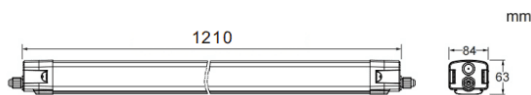

### CONNECT

Luminaria industrial Lavov de la familia CONNECT con una potencia de 40 W y un ángulo de haz de 120 grados con una salida de lúmenes reales de 6000 lm y una eficiencia de 150 lm/W fabricada en aluminio extruido y con acabado en color blanco. Driver ON-OFF.

### Esquema