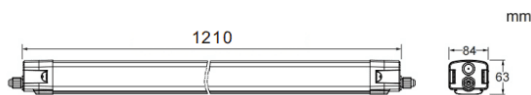

CONNECT

Luminaria industrial Lavov de la familia CONNECT con una potencia de 40 W y un ángulo de haz de 120 grados, con una salida de lúmenes reales de 4800 lm y una eficiencia de 120 lm/W, fabricada en aluminio extruido y con acabado en color blanco.

Esquema

Curva fotométrica

Código artículo	86.I002.3403.01
Tipo de producto	Indoor
Categoría	Industrial
Familia	CONNECT
Subfamilia	CONNECT
Pictograms	

Producto	
Potencia real (W)	40
Flujo luminoso real (lm)	4800
Eficacia luminosa (lm/W)	120
Ángulo de apertura	120
Tiempo de vida	50000h L80B10
IP	66
Color	Blanco
Driver incluido	Si
Equipo	DALI
Temperatura de color (K)	4000
Consistencia de color (SDCM)	SDCM3
CRI	80