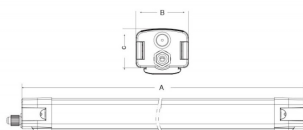

Código artículo 86.I002.3403.01

Tipo de producto Indoor

Categoría Industrial

Familia CONNECT

Subfamilia CONNECT

Pictograms

Esquema

Curva fotométrica

Producto

Potencia real (W) 40

Flujo luminoso real (lm) 4800

Eficacia luminosa (lm/W) 120

Ángulo de apertura 120

Life time (h) 50000h L80B10

IP 66

Color Blanco