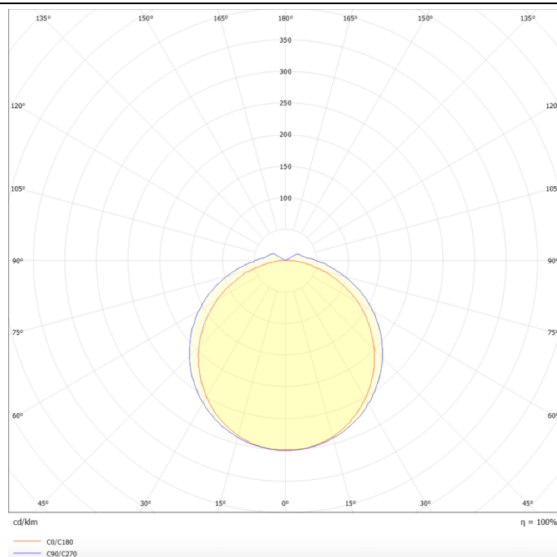

CONNECT

Luminaria industrial Lavov de la familia CONNECT con una potencia de 40 W y un ángulo de haz de 120 grados, con una salida de lúmenes reales de 4800 lm y una eficiencia de 120 lm/W, fabricada en aluminio extruido y con acabado en color blanco.

Esquema

Curva fotométrica

Código artículo	86.I002.3403.01
Tipo de producto	Indoor
Categoría	Industrial
Familia	CONNECT
Subfamilia	CONNECT
Pictograms	

Producto	
Potencia real (W)	40
Flujo luminoso real (lm)	4800
Eficacia luminosa (lm/W)	120
Ángulo de apertura	120
Tiempo de vida	50000h L80B10
IP	66
Color	Blanco
Driver incluido	Si
Equipo	DALI
Temperatura de color (K)	4000
Consistencia de color (SDCM)	SDCM3
CRI	80