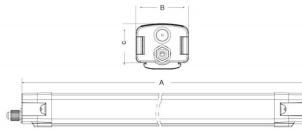

CONNECT

Luminaria industrial Lavov de la familia CONNECT con una potencia de 40W y óptica de 120º, con flujo luminoso real de 4800lm y una eficiencia de 120lm/W fabricado en extrusión de aluminio de color Blanco y con driver DALI

Código artículo 86.I002.3403.01

Tipo de producto Indoor

Categoría Industrial

Familia CONNECT

Subfamilia CONNECT

Pictograms

Esquema

Producto