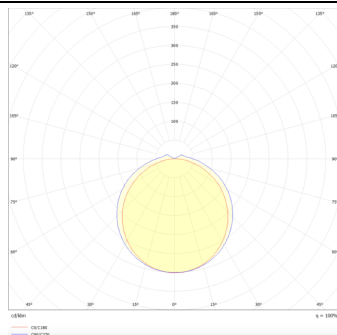

Producto

Potencia real (W) 40

Flujo luminoso real (lm) 4800

Eficacia luminosa (lm/W) 120

Ángulo de apertura 120

Life time (h) 50000h L80B10

IP 66

Color Blanco