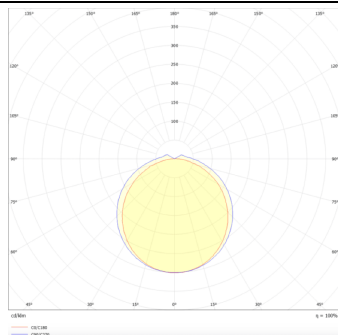

Producto

Potencia real (W) 40

Flujo luminoso real (lm) 4800

Eficacia luminosa (lm/W) 120

Ángulo de apertura 120

Life time (h) 50000h L80B10

IP 66

Color Blanco