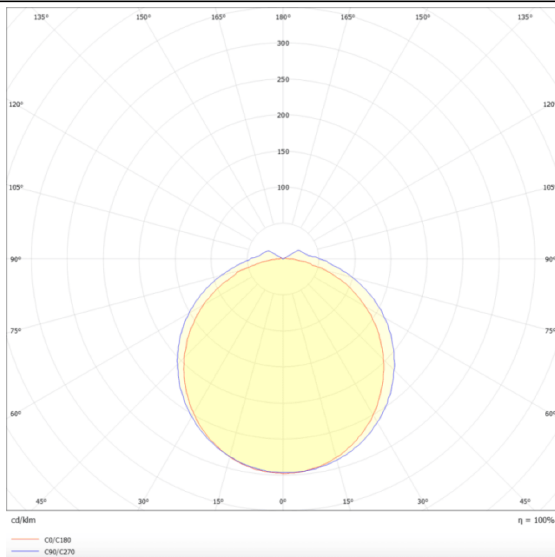

CONNECT

Luminaria industrial Lavov de la familia CONNECT con una potencia de 50 W y un ángulo de haz de 120 grados con una salida de lúmenes reales de 7000 lm y una eficiencia de 140 lm/W fabricada en aluminio extruido y con acabado en color blanco. Driver ON-OFF.

Esquema

Curva fotométrica

Código artículo	86.I002.4401.01
Tipo de producto	Indoor
Categoría	Industrial
Familia	CONNECT
Subfamilia	CONNECT
Pictograms	

Producto	
Potencia real (W)	50
Flujo luminoso real (lm)	7000
Eficacia luminosa (lm/W)	140
Ángulo de apertura	120
Tiempo de vida	50000h L80B10
IP	66
Color	Blanco
Driver incluido	Si
Equipo	ON-OFF
Fuente de luz	LED
Tipo de LED	SMD
Temperatura de color (K)	4000
Consistencia de color (SDCM)	SDCM3
CRI	80