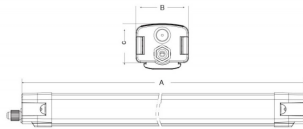

CONNECT

ON-OFF driver.

Código artículo 86.I002.4401.01

Tipo de producto Indoor

Categoría Industrial

Familia CONNECT

Subfamilia CONNECT

Pictograms

Producto

Potencia real (W) 50

Flujo luminoso real (lm) 7000

Eficacia luminosa (lm/W) 140

Ángulo de apertura 120

Life time (h) 50000h L80B10

IP 66

Color Blanco

Driver incluido Si

Equipo ON-OFF

Temperatura de color (K) 4000

Consistencia de color (SDCM) SDCM<3

CRI 80

Esquema

Curva fotométrica