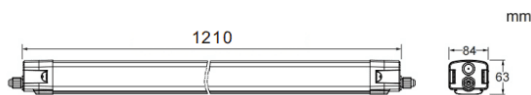

CONNECT

Luminaria industrial Lavov de la familia CONNECT con una potencia de 50 W y un ángulo de haz de 120 grados con una salida de lúmenes reales de 7000 lm y una eficiencia de 140 lm/W fabricada en aluminio extruido y con acabado en color blanco. Driver ON-OFF.

Esquema

Curva fotométrica

Código artículo	86.I002.4401.01
Tipo de producto	Indoor
Categoría	Industrial
Familia	CONNECT
Subfamilia	CONNECT
Pictograms	

Producto	
Potencia real (W)	50
Flujo luminoso real (lm)	7000
Eficacia luminosa (lm/W)	140
Ángulo de apertura	120
Tiempo de vida	50000h L80B10
IP	66
Color	Blanco
Driver incluido	Si
Equipo	ON-OFF
Fuente de luz	LED
Tipo de LED	SMD
Temperatura de color (K)	4000
Consistencia de color (SDCM)	SDCM3
CRI	80