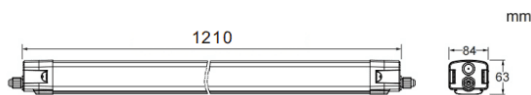

CONNECT

Luminaria industrial Lavov de la familia CONNECT con una potencia de 50 W y un ángulo de haz de 120 grados, con un flujo luminoso real de 7200 lm y una eficiencia de 144 lm/W, fabricada en aluminio extruido y con acabado en color blanco. Driver DALI.

Esquema

Curva fotométrica

Código artículo	86.I002.4403.01
Tipo de producto	Indoor
Categoría	Industrial
Familia	CONNECT
Subfamilia	CONNECT
Pictograms	

Producto	
Potencia real (W)	50
Flujo luminoso real (lm)	7200
Eficacia luminosa (lm/W)	144
Ángulo de apertura	120
Tiempo de vida	50000h L80B10
IP	66
Color	Bianco
Driver incluido	Si
Equipo	DALI
Temperatura de color (K)	4000
Consistencia de color (SDCM)	SDCM3
CRI	80