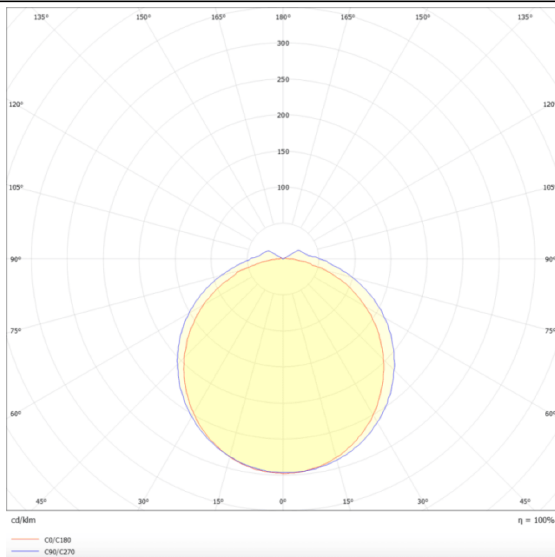

CONNECT

Luminaria industrial Lavov de la familia CONNECT con una potencia de 50 W y un ángulo de haz de 120 grados, con un flujo luminoso real de 7200 lm y una eficiencia de 144 lm/W, fabricada en aluminio extruido y con acabado en color blanco. Driver DALI.

Esquema

Curva fotométrica

Código artículo	86.I002.4403.01
Tipo de producto	Indoor
Categoría	Industrial
Familia	CONNECT
Subfamilia	CONNECT
Pictograms	

Producto	
Potencia real (W)	50
Flujo luminoso real (lm)	7200
Eficacia luminosa (lm/W)	144
Ángulo de apertura	120
Tiempo de vida	50000h L80B10
IP	66
Color	Bianco
Driver incluido	Si
Equipo	DALI
Temperatura de color (K)	4000
Consistencia de color (SDCM)	SDCM3
CRI	80