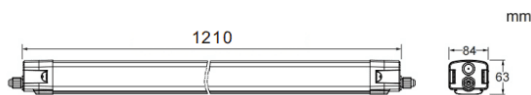

CONNECT

Luminaria industrial Lavov de la familia CONNECT con una potencia de 40 W y un ángulo de haz de 120 grados con una salida de lúmenes reales de 5600 lm y una eficiencia de 140 lm/W fabricada en aluminio extruido y con acabado en color blanco. Driver ON-OFF.

Esquema

Curva fotométrica

Código artículo	86.I002.5401.01
Tipo de producto	Indoor
Categoría	Industrial
Familia	CONNECT
Subfamilia	CONNECT
Pictograms	

Producto	
Potencia real (W)	40
Flujo luminoso real (lm)	5600
Eficacia luminosa (lm/W)	140
Ángulo de apertura	120
Tiempo de vida	50000h L80B10
IP	66
Color	Blanco
Driver incluido	Si
Equipo	ON-OFF
Fuente de luz	LED
Tipo de LED	SMD
Temperatura de color (K)	4000
Consistencia de color (SDCM)	SDCM3
CRI	80