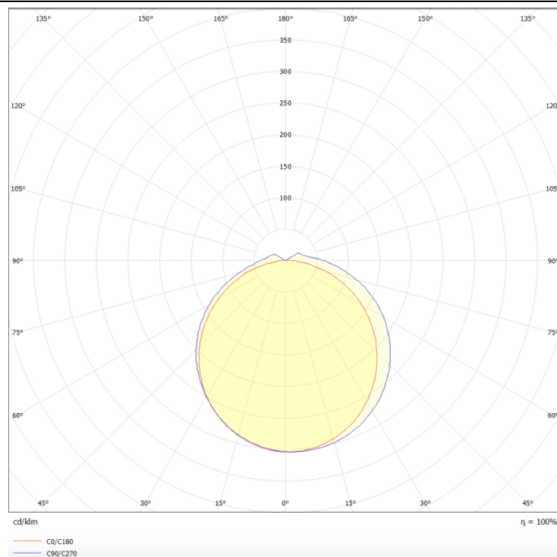

CONNECT

Luminaria industrial Lavov de la familia CONNECT con una potencia de 40 W y un ángulo de haz de 120 grados con una salida de lúmenes reales de 5600 lm y una eficiencia de 140 lm/W fabricada en aluminio extruido y con acabado en color blanco. Driver ON-OFF.

Esquema

Curva fotométrica

Código artículo	86.I002.5401.01
Tipo de producto	Indoor
Categoría	Industrial
Familia	CONNECT
Subfamilia	CONNECT
Pictograms	

Producto	
Potencia real (W)	40
Flujo luminoso real (lm)	5600
Eficacia luminosa (lm/W)	140
Ángulo de apertura	120
Tiempo de vida	50000h L80B10
IP	66
Color	Blanco
Driver incluido	Si
Equipo	ON-OFF
Fuente de luz	LED
Tipo de LED	SMD
Temperatura de color (K)	4000
Consistencia de color (SDCM)	SDCM3
CRI	80