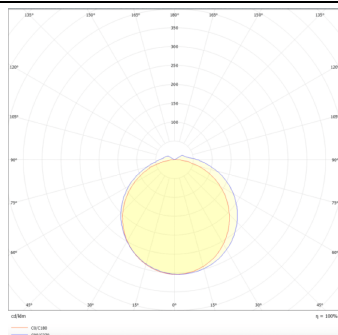

### Esquema

### Curva fotométrica

### Producto

**Potencia real (W)** 40

**Flujo luminoso real (lm)** 5600

**Eficacia luminosa (lm/W)** 140

**Ángulo de apertura** 120

**Life time (h)** 50000h L80B10

**IP** 66

**Color** Blanco