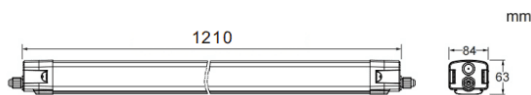

CONNECT

Luminaria industrial Lavov de la familia CONNECT con una potencia de 40 W y un ángulo de haz de 120 grados, con una salida de lúmenes reales de 5600 lm y una eficiencia de 140 lm/W, fabricada en aluminio extruido y con acabado en color blanco.

Esquema

Curva fotométrica

Código artículo	86.I002.5403.01
Tipo de producto	Indoor
Categoría	Industrial
Familia	CONNECT
Subfamilia	CONNECT
Pictograms	

Producto	
Potencia real (W)	40
Flujo luminoso real (lm)	5600
Eficacia luminosa (lm/W)	140
Ángulo de apertura	120
Tiempo de vida	50000h L80B10
IP	66
Color	Blanco
Driver incluido	Si
Equipo	DALI
Temperatura de color (K)	4000
Consistencia de color (SDCM)	SDCM3
CRI	80