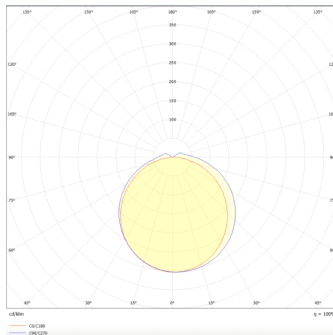

Producto

Potencia real (W) 40

Flujo luminoso real (lm) 5600

Eficacia luminosa (lm/W) 140

Ángulo de apertura 120

Life time (h) 50000h L80B10

IP 66

Color Blanco