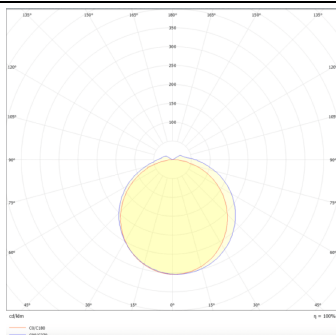

### Esquema

### Curva fotométrica

### Producto

**Potencia real (W)** 40

**Flujo luminoso real (lm)** 5600

**Eficacia luminosa (lm/W)** 140

**Ángulo de apertura** 120

**Life time (h)** 50000h L80B10

**IP** 66

**Color** Blanco