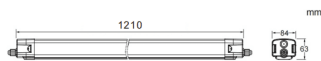

Código artículo 86.I002.5403.01

Tipo de producto Indoor

Categoría Industrial

Familia CONNECT

Subfamilia CONNECT

Pictograms

Esquema

Curva fotométrica

Producto

Potencia real (W) 40

Flujo luminoso real (lm) 5600

Eficacia luminosa (lm/W) 140

Ángulo de apertura 120

Life time (h) 50000h L80B10

IP 66

Color Blanco