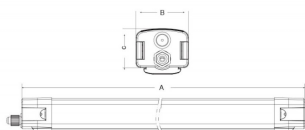

Código artículo 86.I002.5403.01

Tipo de producto Indoor

Categoría Industrial

Familia CONNECT

Subfamilia CONNECT

Pictograms

Esquema

Curva fotométrica

Producto

Potencia real (W) 40

Flujo luminoso real (lm) 5600

Eficacia luminosa (lm/W) 140

Ángulo de apertura 120

Life time (h) 50000h L80B10

IP 66

Color Blanco