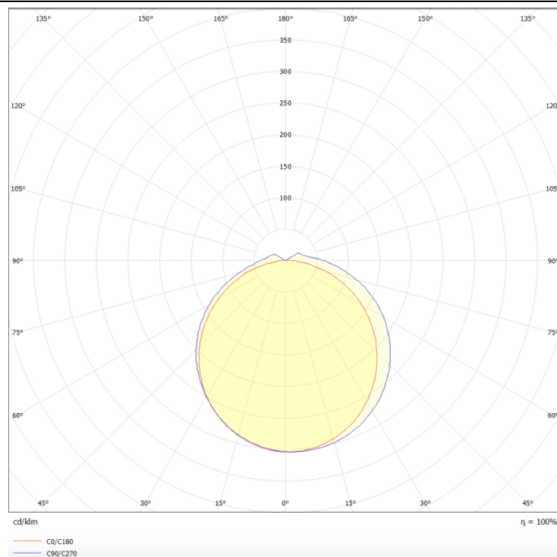

CONNECT

Luminaria industrial Lavov de la familia CONNECT con una potencia de 40 W y un ángulo de haz de 120 grados, con una salida de lúmenes reales de 5600 lm y una eficiencia de 140 lm/W, fabricada en aluminio extruido y con acabado en color blanco.

Esquema

Curva fotométrica

Código artículo	86.I002.5403.01
Tipo de producto	Indoor
Categoría	Industrial
Familia	CONNECT
Subfamilia	CONNECT
Pictograms	

Producto	
Potencia real (W)	40
Flujo luminoso real (lm)	5600
Eficacia luminosa (lm/W)	140
Ángulo de apertura	120
Tiempo de vida	50000h L80B10
IP	66
Color	Blanco
Driver incluido	Si
Equipo	DALI
Temperatura de color (K)	4000
Consistencia de color (SDCM)	SDCM3
CRI	80