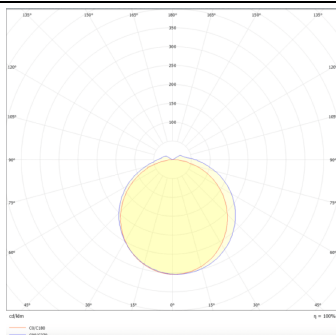

Producto

Potencia real (W) 40

Flujo luminoso real (lm) 5600

Eficacia luminosa (lm/W) 140

Ángulo de apertura 120

Life time (h) 50000h L80B10

IP 66

Color Blanco