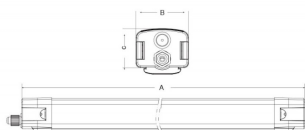

CONNECT

ON-OFF driver.

Código artículo 86.I002.6401.01

Tipo de producto Indoor

Categoría Industrial

Familia CONNECT

Subfamilia CONNECT

Pictograms

Producto

Potencia real (W) 60

Flujo luminoso real (lm) 8400

Eficacia luminosa (lm/W) 140

Ángulo de apertura 120

Life time (h) 50000h L80B10

IP 66

Color Blanco

Driver incluido Si

Equipo ON-OFF

Temperatura de color (K) 4000

Consistencia de color (SDCM) SDCM<3

CRI 80

Esquema

Curva fotométrica