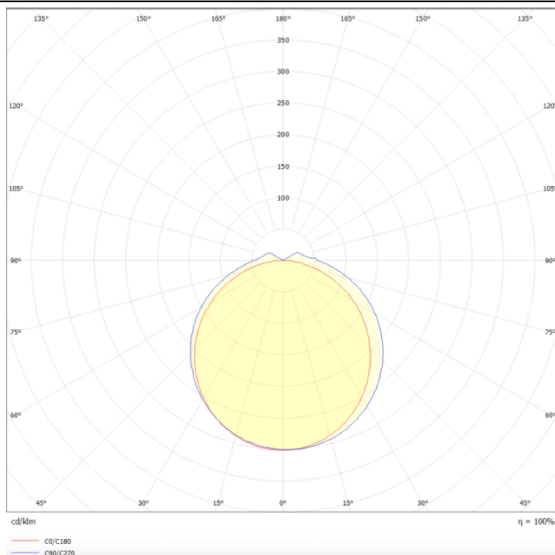

CONNECT

Luminaria industrial Lavov de la familia CONNECT con una potencia de 60 W y un ángulo de haz de 120 grados con una salida de lúmenes reales de 8400 lm y una eficiencia de 140 lm/W fabricada en aluminio extruido y con acabado en color blanco. Driver ON-OFF.

Esquema

Curva fotométrica

Código artículo	86.I002.6401.01
Tipo de producto	Indoor
Categoría	Industrial
Familia	CONNECT
Subfamilia	CONNECT
Pictograms	

Producto	
Potencia real (W)	60
Flujo luminoso real (lm)	8400
Eficacia luminosa (lm/W)	140
Ángulo de apertura	120
Tiempo de vida	50000h L80B10
IP	66
Color	Blanco
Driver incluido	Si
Equipo	ON-OFF
Fuente de luz	LED
Tipo de LED	SMD
Temperatura de color (K)	4000
Consistencia de color (SDCM)	SDCM3
CRI	80