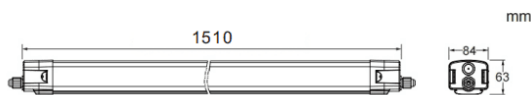

CONNECT

Luminaria industrial Lavov de la familia CONNECT con una potencia de 60 W y un ángulo de haz de 120 grados con una salida de lúmenes reales de 8400 lm y una eficiencia de 140 lm/W fabricada en aluminio extruido y con acabado en color blanco. Driver ON-OFF.

Esquema

Curva fotométrica

Código artículo	86.I002.6401.01
Tipo de producto	Indoor
Categoría	Industrial
Familia	CONNECT
Subfamilia	CONNECT
Pictograms	

Producto	
Potencia real (W)	60
Flujo luminoso real (lm)	8400
Eficacia luminosa (lm/W)	140
Ángulo de apertura	120
Tiempo de vida	50000h L80B10
IP	66
Color	Blanco
Driver incluido	Si
Equipo	ON-OFF
Fuente de luz	LED
Tipo de LED	SMD
Temperatura de color (K)	4000
Consistencia de color (SDCM)	SDCM3
CRI	80