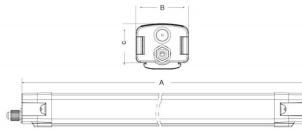

### CONNECT

Luminaria industrial Lavov de la familia CONNECT con una potencia de 60W y óptica de 120º, con flujo luminoso real de 5600lm y una eficiencia de 93lm/W fabricado en extrusión de aluminio de color Blanco y con driver DALI

### Esquema