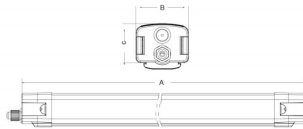

CONNECT

Luminaria industrial Lavov de la familia CONNECT con una potencia de 60W y óptica de 120º, con flujo luminoso real de 5600lm y una eficiencia de 93lm/W fabricado en extrusión de aluminio de color Blanco y con driver DALI

Código artículo 86.I002.6403.01

Tipo de producto Indoor

Categoría Industrial

Familia CONNECT

Subfamilia CONNECT

Pictograms

Esquema

Producto

Potencia real (W) 60

Flujo luminoso real (lm) 5600

Eficacia luminosa (lm/W) 93

Ángulo de apertura 120

Life time (h) 50000h L80B10

IP 66

Color Blanco

Driver incluido Si