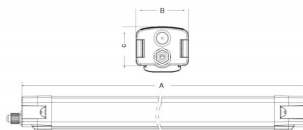

CONNECT

ON-OFF driver.

Código artículo 86.I002.7401.01

Tipo de producto Indoor

Categoría Industrial

Familia CONNECT

Subfamilia CONNECT

Pictograms

Producto

Potencia real (W) 60

Flujo luminoso real (lm) 8400

Eficacia luminosa (lm/W) 140

Ángulo de apertura 120

Life time (h) 50000h L80B10

IP 66

Color Blanco

Driver incluido Si

Equipo ON-OFF

Temperatura de color (K) 4000

Consistencia de color (SDCM) SDCM<3

CRI 80

Esquema

Curva fotométrica