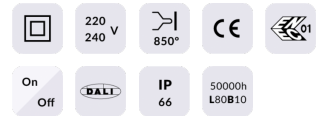

### Producto

**Potencia real (W)** 60

**Flujo luminoso real (lm)** 8400

**Eficacia luminosa (lm/W)** 140

**Ángulo de apertura** 120

**Life time (h)** 50000h L80B10

**IP** 66

**Color** Blanco