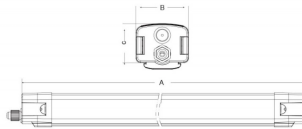

### Producto

**Potencia real (W)** 60

**Flujo luminoso real (lm)** 8400

**Eficacia luminosa (lm/W)** 140

**Ángulo de apertura** 120

**Life time (h)** 50000h L80B10

**IP** 66

**Color** Blanco

### Esquema