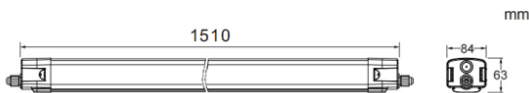

CONNECT

Luminaria industrial Lavov de la familia CONNECT con una potencia de 60 W y un ángulo de haz de 120 grados con una salida de lúmenes reales de 8400 lm y una eficiencia de 140 lm/W fabricada en aluminio extruido y con acabado en color blanco. Driver ON-OFF.

Código artículo	86.I002.7401.01
Tipo de producto	Indoor
Categoría	Industrial
Familia	CONNECT
Subfamilia	CONNECT

Pictograms

Esquema

Producto	
Potencia real (W)	60
Flujo luminoso real (lm)	8400
Eficacia luminosa (lm/W)	140
Ángulo de apertura	120
Tiempo de vida	50000h L80B10
IP	66
Color	Blanco
Driver incluido	Si
Equipo	ON-OFF
Fuente de luz	LED
Tipo de LED	SMD
Temperatura de color (K)	4000
Consistencia de color (SDCM)	SDCM3
CRI	80