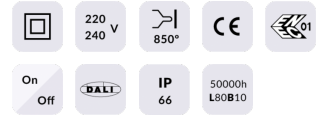

### CONNECT

ON-OFF driver.

**Código artículo** 86.I002.7401.01

**Tipo de producto** Indoor

**Categoría** Industrial

**Familia** CONNECT

**Subfamilia** CONNECT

**Pictograms**

### Producto

**Potencia real (W)** 60

**Flujo luminoso real (lm)** 8400

**Eficacia luminosa (lm/W)** 140

**Ángulo de apertura** 120

**Life time (h)** 50000h L80B10

**IP** 66

**Color** Blanco