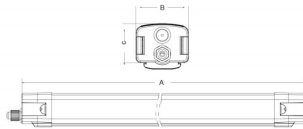

### CONNECT

Luminaria industrial Lavov de la familia CONNECT con una potencia de 60W y óptica de 120º, con flujo luminoso real de 8400lm y una eficiencia de 140lm/W fabricado en extrusión de aluminio de color Blanco y con driver DALI

### Esquema