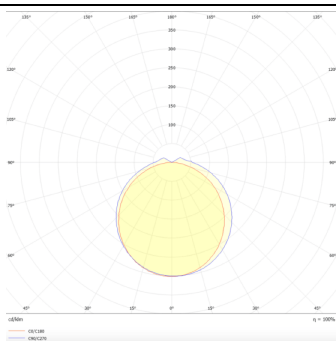

### Esquema

### Curva fotométrica

### Producto

**Potencia real (W)** 60

**Flujo luminoso real (lm)** 8400

**Eficacia luminosa (lm/W)** 140

**Ángulo de apertura** 120

**Life time (h)** 50000h L80B10

**IP** 66

**Color** Blanco