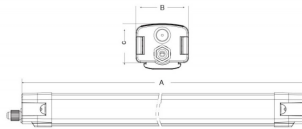

CONNECT

Luminaria industrial Lavov de la familia CONNECT con una potencia de 60W y óptica de 120º, con flujo luminoso real de 8400lm y una eficiencia de 140lm/W fabricado en extrusion de aluminio de color Blanco y con driver DALI

Código artículo 86.I002.7403.01

Tipo de producto Indoor

Categoría Industrial

Familia CONNECT

Subfamilia CONNECT

Pictograms

Esquema

Producto

Potencia real (W) 60

Flujo luminoso real (lm) 8400

Eficacia luminosa (lm/W) 140

Ángulo de apertura 120

Life time (h) 50000h L80B10

IP 66

Color Blanco

Driver incluido Si

Equipo DALI

Temperatura de color (K) 4000

Consistencia de color (SDCM) SDCM<3

CRI 80

Curva fotométrica