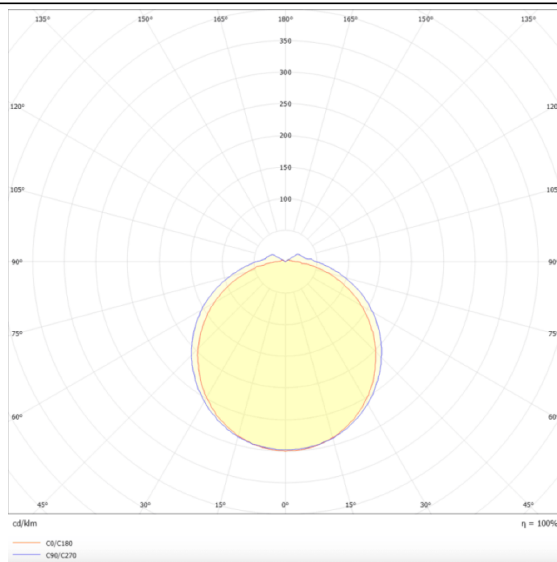

CONNECT

Luminaria industrial Lavov de la familia CONNECT con una potencia de 80 W y un ángulo de haz de 120 grados con una salida de lúmenes reales de 11200 lm y una eficiencia de 140 lm/W fabricada en aluminio extruido y con acabado en color blanco. Driver ON-OFF.

Esquema

Curva fotométrica

Código artículo	86.I002.8401.01
Tipo de producto	Indoor
Categoría	Industrial
Familia	CONNECT
Subfamilia	CONNECT
Pictograms	

Producto	
Potencia real (W)	80
Flujo luminoso real (lm)	11200
Eficacia luminosa (lm/W)	140
Ángulo de apertura	120
Tiempo de vida	50000h L80B10
IP	66
Color	Blanco
Driver incluido	Si
Equipo	ON-OFF
Fuente de luz	LED
Tipo de LED	SMD
Temperatura de color (K)	4000
Consistencia de color (SDCM)	SDCM3
CRI	80