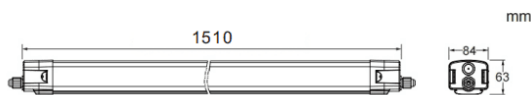

CONNECT

Luminaria industrial Lavov de la familia CONNECT con una potencia de 80 W y un ángulo de haz de 120 grados con una salida de lúmenes reales de 11200 lm y una eficiencia de 140 lm/W fabricada en aluminio extruido y con acabado en color blanco. Driver ON-OFF.

Esquema

Curva fotométrica

Código artículo	86.I002.8401.01
Tipo de producto	Indoor
Categoría	Industrial
Familia	CONNECT
Subfamilia	CONNECT
Pictograms	

Producto	
Potencia real (W)	80
Flujo luminoso real (lm)	11200
Eficacia luminosa (lm/W)	140
Ángulo de apertura	120
Tiempo de vida	50000h L80B10
IP	66
Color	Blanco
Driver incluido	Si
Equipo	ON-OFF
Fuente de luz	LED
Tipo de LED	SMD
Temperatura de color (K)	4000
Consistencia de color (SDCM)	SDCM3
CRI	80