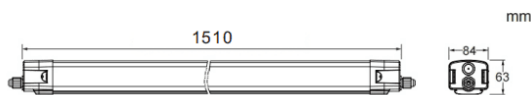

CONNECT

Luminaria industrial Lavov de la familia CONNECT con una potencia de 80 W y un ángulo de haz de 120 grados, con una salida de lúmenes reales de 11200 lm y una eficiencia de 140 lm/W, fabricada en aluminio extruido y con acabado en color blanco.

Esquema

Curva fotométrica

Código artículo	86.I002.8403.01
Tipo de producto	Indoor
Categoría	Industrial
Familia	CONNECT
Subfamilia	CONNECT
Pictograms	

Producto	
Potencia real (W)	80
Flujo luminoso real (lm)	11200
Eficacia luminosa (lm/W)	140
Ángulo de apertura	120
Tiempo de vida	50000h L80B10
IP	66
Color	Blanco
Driver incluido	Si
Equipo	DALI
Temperatura de color (K)	4000
Consistencia de color (SDCM)	SDCM3
CRI	80