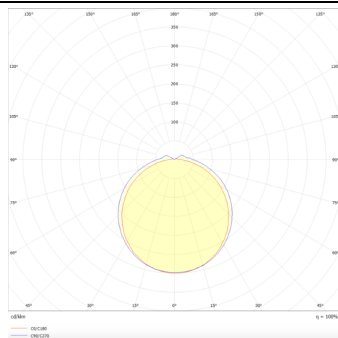

### Esquema

### Curva fotométrica

### Producto

**Potencia real (W)** 80

**Flujo luminoso real (lm)** 11200

**Eficacia luminosa (lm/W)** 140

**Ángulo de apertura** 120

**Life time (h)** 50000h L80B10

**IP** 66

**Color** Blanco