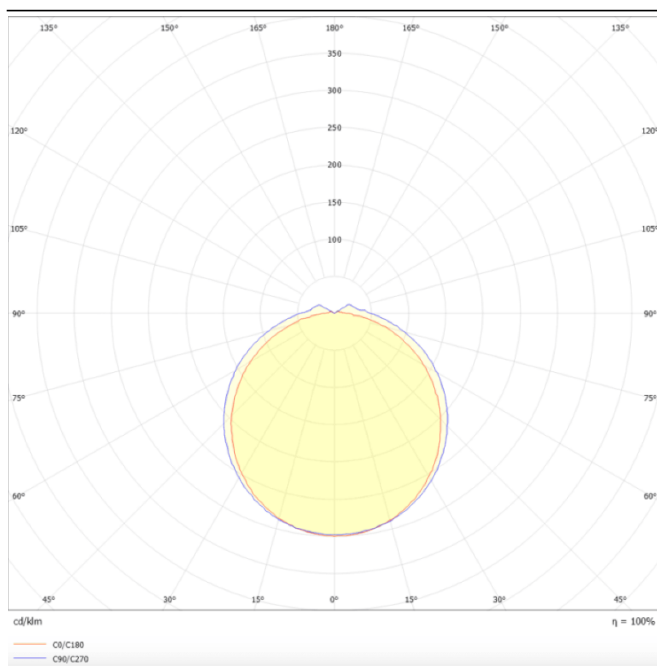

CONNECT

Luminaria industrial Lavov de la familia CONNECT con una potencia de 80W y óptica de 120º, con flujo luminoso real de 11200lm y una eficiencia de 140lm/W fabricado en extrusion de aluminio de color Blanco y con driver DALI

Código artículo	86.I002.8403.01
Tipo de producto	Indoor
Categoría	Industrial
Familia	CONNECT
Subfamilia	CONNECT
Pictograms	

Esquema

Curva fotométrica

Producto

Potencia real (W)	80
Flujo luminoso real (lm)	11200
Eficacia luminosa (lm/W)	140
Ángulo de apertura	120
Life time (h)	50000h L80B10
IP	66
Color	Blanco
Driver incluido	Si
Equipo	DALI
Temperatura de color (K)	4000
Consistencia de color (SDCM)	SDCM<3
CRI	80