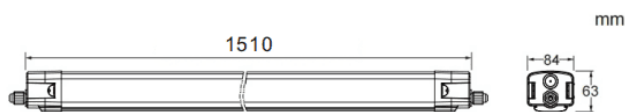

CONNECT

Luminaria industrial Lavov de la familia CONNECT con una potencia de 80W y óptica de 120º, con flujo luminoso real de 11200lm y una eficiencia de 140lm/W fabricado en extrusion de aluminio de color Blanco y con driver DALI

Código artículo	86.I002.8403.01
Tipo de producto	Indoor
Categoría	Industrial
Familia	CONNECT
Subfamilia	CONNECT
Pictograms	

Esquema

Curva fotométrica

Producto

Potencia real (W)	80
Flujo luminoso real (lm)	11200
Eficacia luminosa (lm/W)	140
Ángulo de apertura	120
Life time (h)	50000h L80B10
IP	66
Color	Blanco
Driver incluido	Si
Equipo	DALI
Temperatura de color (K)	4000
Consistencia de color (SDCM)	SDCM<3
CRI	80