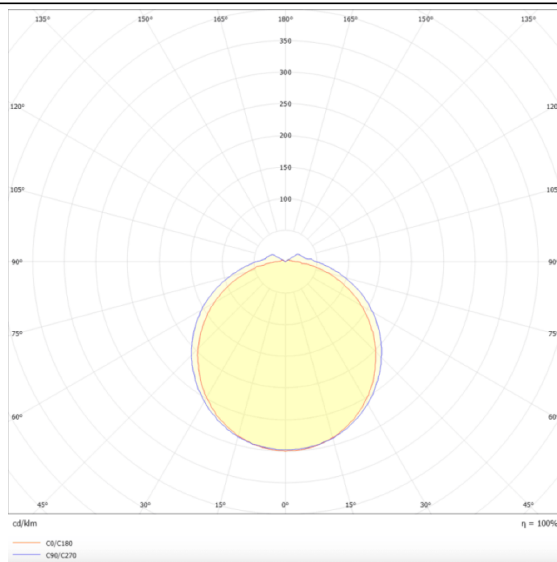

CONNECT

Luminaria industrial Lavov de la familia CONNECT con una potencia de 80 W y un ángulo de haz de 120 grados, con una salida de lúmenes reales de 11200 lm y una eficiencia de 140 lm/W, fabricada en aluminio extruido y con acabado en color blanco.

Esquema

Curva fotométrica

Código artículo	86.I002.8403.01
Tipo de producto	Indoor
Categoría	Industrial
Familia	CONNECT
Subfamilia	CONNECT
Pictograms	

Producto	
Potencia real (W)	80
Flujo luminoso real (lm)	11200
Eficacia luminosa (lm/W)	140
Ángulo de apertura	120
Tiempo de vida	50000h L80B10
IP	66
Color	Blanco
Driver incluido	Si
Equipo	DALI
Temperatura de color (K)	4000
Consistencia de color (SDCM)	SDCM3
CRI	80